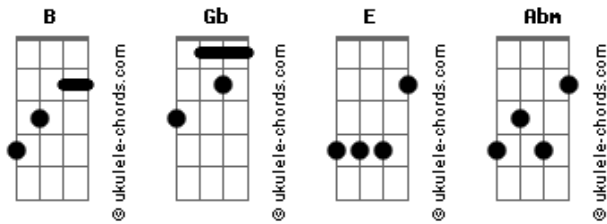

Carlos Vieira - Medo de Te Amar

Tom: B
Intro: B Gb E Gb B Gb E

B Gb E Gb
Sempre falo que te amo e não é da boca pra fora
B Gb E Gb
Hoje você teve que sair senti tanta saudade
B Gb E Gb
Não gosto que te olhem que mexam com você amor
B Gb E Gb E Gb
Sinto um calafrio que não sei como explicar a a a

Refrão
B Gb E Gb
Acho que o fato de te amar, me da tanto medo
B Gb E

Acordes

Medo de ti perder e ficar sem você
G#4 Gb
Vou ficar louco...
B Gb E Gb
Louco de tanto saudade dos seus beijos
B Gb Abm
Do seu cheiro teu calor...
G#4 Gb G#4 Gb E Gb
Fazer amor o o

Solo Abm Gb B E Abm Gb B E Gb

Refrão 2X
B Gb E
Sempre falo que te amo e não é da boca pra fora