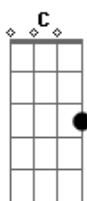

Carlos Vieira - Fique Comigo

Tom: C

Intro: (2x): C G Am F

C G
Se perdeu um grande amor
Am F C G
e tá na solidão também estou só
C G
se a vida não sorriu
Am F
também não riu pra mim
C C7
estou na pior

Refrão

F G Am F C
mais é tão fácil resolver o nosso caso
G C C7

fique comigo que eu fico com você
F G Am F C
vamos mudar o rumo dessa história a
G
se joga em meus braços
C C G F G F G
que eu fico com você

Solo (2x): C G Am F

Refrão 2X

C G Am F
se joga em meus braços que eu fico com você e e e e
C G Am F
se joga em meus braços que eu fico com você o o o o
C G C
se joga em meus braços que eu fujo com você

Acordes

© ukulele-chords.com