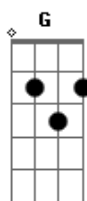

Carlos Vieira - Fique Comigo

Tom: C

Intro: (2x): C G Am F

C G
Se perdeu um grande amor
Am F C G
e tá na solidão também estou só
C G
se a vida não sorriu
Am F
também não riu pra mim
C C7
estou na pior

Refrão

F G Am F C
mais é tão fácil resolver o nosso caso
G C C7

fique comigo que eu fico com você
F G Am F C
vamos mudar o rumo dessa história a
G
se joga em meus braços
C C G F G F G
que eu fico com você

Solo (2x): C G Am F

Refrão 2X

C G Am F
se joga em meus braços que eu fico com você e e e e
C G Am F
se joga em meus braços que eu fico com você o o o o
C G C
se joga em meus braços que eu fujo com você

Acordes

© ukulele-chords.com

© ukulele-chords.com

© ukulele-chords.com

© ukulele-chords.com

© ukulele-chords.com