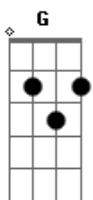

Carlos Vieira - A Volta

Tom: D
Intro: D Bm D Bm

D Bm
E dessa estrada muito longa
D Bm G A
Um dia eu volto pra ti buscar
D Bm
Algumas vezes a gente escolhe
D Bm G A
Mais quase sempre é escolhido

[Refrão]

Bm G A D
Espere e olhe bem longe vou voltar
Bm G A
E quando seus olhos me virem
D
Sorria pra não chorar
Bm G A D
Espere e olhe bem longe vou voltar
Bm G A
E quando seus olhos me virem
D

Sorria pra não chorar

[Solo] D Bm G Bm
G Bm A D Bm
D Bm G A Bm

[Refrão]

Bm G A D
Espere e olhe bem longe vou voltar
Bm G A
E quando seus olhos me virem
D
Sorria pra não chorar
Bm G A D
Espere e olhe bem longe vou voltar
Bm G A
E quando seus olhos me virem
D

Sorria pra não chorar

(D Bm G A)
(D Bm G A)
(D Bm G A)
(D Bm G A)

Acordes

© ukulele-chords.com

© ukulele-chords.com

© ukulele-chords.com

© ukulele-chords.com