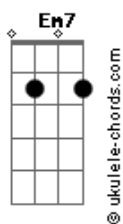

Carlos Velez - Jesús, Mi Mejor Amigo

tom:

Bb (forma dos acordes no tom de Ab)

Capostraste na 2ª casa

Intro: G D Em7 C
G D Em7 C

G D Em7
Jesús eres tú mi mejor amigo
C Cadd9 G
Cada día en ti yo confío
D Em7 Cadd9
Sin ti me siento como un niño perdido
G D Em7
Jesús, tú sabes cuáles son mis anhelos
C Cadd9 G
Conoces todo lo que yo pienso
D Em7 C
A ti dedico hoy mi talento por completo

G D Em7
Eres tú quien le da el verdadero sentido a mi vida
C Cadd9 G
Oh, qué alegría por tu gracia yo te canto
D
Te bendigo, y te alabo
Em7 C Cadd9 G
Oh, mi buen amigo, Jesús aunque bueno yo no soy
D Em7 C Cadd9
Nadie más me ama tanto como tú me amas a mí
G D
Toma hoy mi corazón, mi voluntad y mi voz
Em7 C Cadd9
Hoy te entrego todo lo que soy

(G D Em7 Cadd9 D)
(G D Em7 Cadd9 D)

G D Em7
Jesús, yo sé que pronto tú volverás y
C Cadd9 G
A tu reino nos llevarás
D Em7 C Cadd9
Para vivir contigo, por la eternidad

Acordes

Jesús, ayúdame a perseverar

C Cadd9 G
Te quiero ser fiel hasta el final
D Em7 C
De ti nunca me quiero apartar jamás

G D Em7
Eres tú quien le da el verdadero sentido a mi vida
C Cadd9 G
Oh, qué alegría por tu gracia yo te canto
D
Te bendigo, y te alabo
Em7 C Cadd9 G
Oh, mi buen amigo, Jesús aunque bueno yo no soy
D Em7 C Cadd9
Nadie más me ama tanto como tú me amas a mí
G D
Toma hoy mi corazón, mi voluntad y mi voz
Em7 C Cadd9 Em
Hoy te entrego todo lo que soy

D G
Gracias por tu amor, gracias por tu perdón
D Em D
Tu gracia me salvó tu amistad es real
C
Dios sin igual
G D
Eres tú quien le da el verdadero sentido
Em C

A mi vida Oh, qué alegría
G D
Por tu gracia yo te canto, te bendigo y te alabo
Em C Cadd9 G
Oh, mi buen amigo, Jesús aunque bueno yo no soy
D Em7 C Cadd9
Nadie más me ama tanto como tú me amas a mí
G D
Toma hoy mi corazón, mi voluntad y mi voz
Em7 C Cadd9 G D Em7
Hoy te entrego todo lo que soy
C Cadd9 G D Em7
Te entrego to lo que soy
C Cadd9 C
Jesús, mi mejor amigo