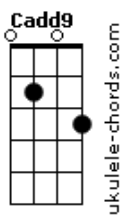

Carlos Velez - Jesús, Mi Mejor Amigo

tom:

Bb (forma dos acordes no tom de Ab)

Capostraste na 2ª casa

Intro: G D Em7 C
G D Em7 C

G D Em7
Jesús eres tú mi mejor amigo
C Cadd9 G
Cada día en ti yo confío
D Em7 Cadd9
Sin ti me siento como un niño perdido
G D Em7
Jesús, tú sabes cuáles son mis anhelos
C Cadd9 G
Conoces todo lo que yo pienso
D Em7 C
A ti dedico hoy mi talento por completo

G D Em7
Eres tú quien le da el verdadero sentido a mi vida
C Cadd9 G
Oh, qué alegría por tu gracia yo te canto
D
Te bendigo, y te alabo
Em7 C Cadd9 G
Oh, mi buen amigo, Jesús aunque bueno yo no soy
D Em7 C Cadd9
Nadie más me ama tanto como tú me amas a mí
G D
Toma hoy mi corazón, mi voluntad y mi voz
Em7 C Cadd9
Hoy te entrego todo lo que soy

(G D Em7 Cadd9 D)
(G D Em7 Cadd9 D)

G D Em7
Jesús, yo sé que pronto tú volverás y
C Cadd9 G
A tu reino nos llevarás
D Em7 C Cadd9
Para vivir contigo, por la eternidad

Acordes

Jesús, ayúdame a perseverar

C Cadd9 G
Te quiero ser fiel hasta el final
D Em7 C
De ti nunca me quiero apartar jamás

G D Em7
Eres tú quien le da el verdadero sentido a mi vida
C Cadd9 G
Oh, qué alegría por tu gracia yo te canto
D
Te bendigo, y te alabo
Em7 C Cadd9 G
Oh, mi buen amigo, Jesús aunque bueno yo no soy
D Em7 C Cadd9
Nadie más me ama tanto como tú me amas a mí
G D
Toma hoy mi corazón, mi voluntad y mi voz
Em7 C Cadd9 Em
Hoy te entrego todo lo que soy

D G
Gracias por tu amor, gracias por tu perdón
D Em D
Tu gracia me salvó tu amistad es real
C
Dios sin igual
G D
Eres tú quien le da el verdadero sentido
Em C

A mi vida Oh, qué alegría
G D
Por tu gracia yo te canto, te bendigo y te alabo
Em C Cadd9 G
Oh, mi buen amigo, Jesús aunque bueno yo no soy
D Em7 C Cadd9
Nadie más me ama tanto como tú me amas a mí
G D
Toma hoy mi corazón, mi voluntad y mi voz
Em7 C Cadd9 G D Em7
Hoy te entrego todo lo que soy
C Cadd9 G D Em7
Te entrego to lo que soy
C Cadd9 C
Jesús, mi mejor amigo