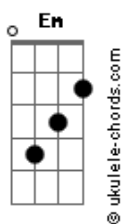

Carlos Velez - Jesús, Mi Mejor Amigo

tom:

Bb (forma dos acordes no tom de Ab)

Capostraste na 2ª casa

Intro: G D Em7 C
G D Em7 C

G D Em7
Jesús eres tú mi mejor amigo
C Cadd9 G
Cada día en ti yo confío
D Em7 Cadd9
Sin ti me siento como un niño perdido
G D Em7
Jesús, tú sabes cuáles son mis anhelos
C Cadd9 G
Conoces todo lo que yo pienso
D Em7 C
A ti dedico hoy mi talento por completo

G D Em7
Eres tú quien le da el verdadero sentido a mi vida
C Cadd9 G
Oh, qué alegría por tu gracia yo te canto
D
Te bendigo, y te alabo
Em7 C Cadd9 G
Oh, mi buen amigo, Jesús aunque bueno yo no soy
D Em7 C Cadd9
Nadie más me ama tanto como tú me amas a mí
G D
Toma hoy mi corazón, mi voluntad y mi voz
Em7 C Cadd9
Hoy te entrego todo lo que soy

(G D Em7 Cadd9 D)
(G D Em7 Cadd9 D)

G D Em7
Jesús, yo sé que pronto tú volverás y
C Cadd9 G
A tu reino nos llevarás
D Em7 C Cadd9
Para vivir contigo, por la eternidad

Acordes

Jesús, ayúdame a perseverar

C Cadd9 G
Te quiero ser fiel hasta el final
D Em7 C
De ti nunca me quiero apartar jamás

G D Em7
Eres tú quien le da el verdadero sentido a mi vida
C Cadd9 G
Oh, qué alegría por tu gracia yo te canto
D
Te bendigo, y te alabo
Em7 C Cadd9 G
Oh, mi buen amigo, Jesús aunque bueno yo no soy
D Em7 C Cadd9
Nadie más me ama tanto como tú me amas a mí
G D
Toma hoy mi corazón, mi voluntad y mi voz
Em7 C Cadd9 Em
Hoy te entrego todo lo que soy

D G
Gracias por tu amor, gracias por tu perdón
D Em D
Tu gracia me salvó tu amistad es real
C
Dios sin igual
G D
Eres tú quien le da el verdadero sentido
Em C

A mi vida Oh, qué alegría
G D
Por tu gracia yo te canto, te bendigo y te alabo
Em C Cadd9 G
Oh, mi buen amigo, Jesús aunque bueno yo no soy
D Em7 C Cadd9
Nadie más me ama tanto como tú me amas a mí
G D
Toma hoy mi corazón, mi voluntad y mi voz
Em7 C Cadd9 G D Em7
Hoy te entrego todo lo que soy
C Cadd9 G D Em7
Te entrego to lo que soy
C Cadd9 C
Jesús, mi mejor amigo