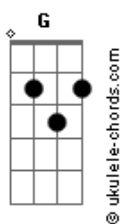

Carlos Velez - Jesús, Mi Mejor Amigo

tom:

Bb (forma dos acordes no tom de Ab)

Capostraste na 2ª casa

Intro: G D Em7 C
G D Em7 C

G D Em7
Jesús eres tú mi mejor amigo
C Cadd9 G
Cada día en ti yo confío
D Em7 Cadd9
Sin ti me siento como un niño perdido
G D Em7
Jesús, tú sabes cuáles son mis anhelos
C Cadd9 G
Conoces todo lo que yo pienso
D Em7 C
A ti dedico hoy mi talento por completo

G D Em7
Eres tú quien le da el verdadero sentido a mi vida
C Cadd9 G
Oh, qué alegría por tu gracia yo te canto
D
Te bendigo, y te alabo
Em7 C Cadd9 G
Oh, mi buen amigo, Jesús aunque bueno yo no soy
D Em7 C Cadd9
Nadie más me ama tanto como tú me amas a mí
G D
Toma hoy mi corazón, mi voluntad y mi voz
Em7 C Cadd9
Hoy te entrego todo lo que soy

(G D Em7 Cadd9 D)
(G D Em7 Cadd9 D)

G D Em7
Jesús, yo sé que pronto tú volverás y
C Cadd9 G
A tu reino nos llevarás
D Em7 C Cadd9
Para vivir contigo, por la eternidad

Acordes

Jesús, ayúdame a perseverar

C Cadd9 G
Te quiero ser fiel hasta el final
D Em7 C
De ti nunca me quiero apartar jamás

G D Em7
Eres tú quien le da el verdadero sentido a mi vida
C Cadd9 G
Oh, qué alegría por tu gracia yo te canto
D
Te bendigo, y te alabo
Em7 C Cadd9 G
Oh, mi buen amigo, Jesús aunque bueno yo no soy
D Em7 C Cadd9
Nadie más me ama tanto como tú me amas a mí
G D
Toma hoy mi corazón, mi voluntad y mi voz
Em7 C Cadd9 Em
Hoy te entrego todo lo que soy

D G
Gracias por tu amor, gracias por tu perdón
D Em D
Tu gracia me salvó tu amistad es real
C
Dios sin igual
G D
Eres tú quien le da el verdadero sentido
Em C

A mi vida Oh, qué alegría
G D
Por tu gracia yo te canto, te bendigo y te alabo
Em C Cadd9 G
Oh, mi buen amigo, Jesús aunque bueno yo no soy
D Em7 C Cadd9
Nadie más me ama tanto como tú me amas a mí
G D
Toma hoy mi corazón, mi voluntad y mi voz
Em7 C Cadd9 G D Em7
Hoy te entrego todo lo que soy
C Cadd9 G D Em7
Te entrego to lo que soy
C Cadd9 C
Jesús, mi mejor amigo