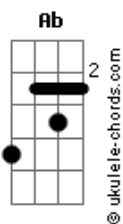

Carlos Velez - Jesús, Mi Mejor Amigo

tom:

Bb (forma dos acordes no tom de Ab)

Capostraste na 2ª casa

Intro: G D Em7 C
G D Em7 C

G D Em7
Jesús eres tú mi mejor amigo
C Cadd9 G
Cada día en ti yo confío
D Em7 Cadd9
Sin ti me siento como un niño perdido
G D Em7
Jesús, tú sabes cuáles son mis anhelos
C Cadd9 G
Conoces todo lo que yo pienso
D Em7 C
A ti dedico hoy mi talento por completo

G D Em7
Eres tú quien le da el verdadero sentido a mi vida
C Cadd9 G
Oh, qué alegría por tu gracia yo te canto
D
Te bendigo, y te alabo
Em7 C Cadd9 G
Oh, mi buen amigo, Jesús aunque bueno yo no soy
D Em7 C Cadd9
Nadie más me ama tanto como tú me amas a mí
G D
Toma hoy mi corazón, mi voluntad y mi voz
Em7 C Cadd9
Hoy te entrego todo lo que soy

(G D Em7 Cadd9 D)
(G D Em7 Cadd9 D)

G D Em7
Jesús, yo sé que pronto tú volverás y
C Cadd9 G
A tu reino nos llevarás
D Em7 C Cadd9
Para vivir contigo, por la eternidad

Acordes

Jesús, ayúdame a perseverar

C Cadd9 G
Te quiero ser fiel hasta el final
D Em7 C
De ti nunca me quiero apartar jamás

G D Em7
Eres tú quien le da el verdadero sentido a mi vida
C Cadd9 G
Oh, qué alegría por tu gracia yo te canto
D
Te bendigo, y te alabo
Em7 C Cadd9 G
Oh, mi buen amigo, Jesús aunque bueno yo no soy
D Em7 C Cadd9
Nadie más me ama tanto como tú me amas a mí
G D
Toma hoy mi corazón, mi voluntad y mi voz
Em7 C Cadd9 Em
Hoy te entrego todo lo que soy

D G
Gracias por tu amor, gracias por tu perdón
D Em D
Tu gracia me salvó tu amistad es real
C
Dios sin igual
G D
Eres tú quien le da el verdadero sentido
Em C

A mi vida Oh, qué alegría
G D
Por tu gracia yo te canto, te bendigo y te alabo
Em C Cadd9 G
Oh, mi buen amigo, Jesús aunque bueno yo no soy
D Em7 C Cadd9
Nadie más me ama tanto como tú me amas a mí
G D
Toma hoy mi corazón, mi voluntad y mi voz
Em7 C Cadd9 G D Em7
Hoy te entrego todo lo que soy
C Cadd9 G D Em7
Te entrego to lo que soy
C Cadd9 C
Jesús, mi mejor amigo