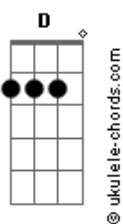

Carlos Velez - Jesús, Mi Mejor Amigo

tom:

Bb (forma dos acordes no tom de Ab)

Capostraste na 2ª casa

Intro: G D Em7 C
G D Em7 C

G D Em7
Jesús eres tú mi mejor amigo
C Cadd9 G
Cada día en ti yo confío
D Em7 Cadd9
Sin ti me siento como un niño perdido
G D Em7
Jesús, tú sabes cuáles son mis anhelos
C Cadd9 G
Conoces todo lo que yo pienso
D Em7 C
A ti dedico hoy mi talento por completo

G D Em7
Eres tú quien le da el verdadero sentido a mi vida
C Cadd9 G
Oh, qué alegría por tu gracia yo te canto
D
Te bendigo, y te alabo
Em7 C Cadd9 G
Oh, mi buen amigo, Jesús aunque bueno yo no soy
D Em7 C Cadd9
Nadie más me ama tanto como tú me amas a mí
G D
Toma hoy mi corazón, mi voluntad y mi voz
Em7 C Cadd9
Hoy te entrego todo lo que soy

(G D Em7 Cadd9 D)
(G D Em7 Cadd9 D)

G D Em7
Jesús, yo sé que pronto tú volverás y
C Cadd9 G
A tu reino nos llevarás
D Em7 C Cadd9
Para vivir contigo, por la eternidad

Acordes

Jesús, ayúdame a perseverar

C Cadd9 G
Te quiero ser fiel hasta el final
D Em7 C
De ti nunca me quiero apartar jamás

G D Em7
Eres tú quien le da el verdadero sentido a mi vida
C Cadd9 G
Oh, qué alegría por tu gracia yo te canto
D
Te bendigo, y te alabo
Em7 C Cadd9 G
Oh, mi buen amigo, Jesús aunque bueno yo no soy
D Em7 C Cadd9
Nadie más me ama tanto como tú me amas a mí
G D
Toma hoy mi corazón, mi voluntad y mi voz
Em7 C Cadd9 Em
Hoy te entrego todo lo que soy

D G
Gracias por tu amor, gracias por tu perdón
D Em D
Tu gracia me salvó tu amistad es real
C
Dios sin igual
G D
Eres tú quien le da el verdadero sentido
Em C

A mi vida Oh, qué alegría
G D
Por tu gracia yo te canto, te bendigo y te alabo
Em C Cadd9 G
Oh, mi buen amigo, Jesús aunque bueno yo no soy
D Em7 C Cadd9
Nadie más me ama tanto como tú me amas a mí
G D
Toma hoy mi corazón, mi voluntad y mi voz
Em7 C Cadd9 G D Em7
Hoy te entrego todo lo que soy
C Cadd9 G D Em7
Te entrego to lo que soy
C Cadd9 C
Jesús, mi mejor amigo