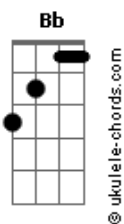

Carlos Velez - Jesús, Mi Mejor Amigo

tom:

Bb (forma dos acordes no tom de Ab)

Capostraste na 2ª casa

Intro: G D Em7 C
G D Em7 C

G D Em7
Jesús eres tú mi mejor amigo
C Cadd9 G
Cada día en ti yo confío
D Em7 Cadd9
Sin ti me siento como un niño perdido
G D Em7
Jesús, tú sabes cuáles son mis anhelos
C Cadd9 G
Conoces todo lo que yo pienso
D Em7 C
A ti dedico hoy mi talento por completo

G D Em7
Eres tú quien le da el verdadero sentido a mi vida
C Cadd9 G
Oh, qué alegría por tu gracia yo te canto
D
Te bendigo, y te alabo
Em7 C Cadd9 G
Oh, mi buen amigo, Jesús aunque bueno yo no soy
D Em7 C Cadd9
Nadie más me ama tanto como tú me amas a mí
G D
Toma hoy mi corazón, mi voluntad y mi voz
Em7 C Cadd9
Hoy te entrego todo lo que soy

(G D Em7 Cadd9 D)
(G D Em7 Cadd9 D)

G D Em7
Jesús, yo sé que pronto tú volverás y
C Cadd9 G
A tu reino nos llevarás
D Em7 C Cadd9
Para vivir contigo, por la eternidad

Acordes

Jesús, ayúdame a perseverar

C Cadd9 G
Te quiero ser fiel hasta el final
D Em7 C
De ti nunca me quiero apartar jamás

G D Em7
Eres tú quien le da el verdadero sentido a mi vida
C Cadd9 G
Oh, qué alegría por tu gracia yo te canto
D
Te bendigo, y te alabo
Em7 C Cadd9 G
Oh, mi buen amigo, Jesús aunque bueno yo no soy
D Em7 C Cadd9
Nadie más me ama tanto como tú me amas a mí
G D
Toma hoy mi corazón, mi voluntad y mi voz
Em7 C Cadd9 Em
Hoy te entrego todo lo que soy

D G
Gracias por tu amor, gracias por tu perdón
D Em D
Tu gracia me salvó tu amistad es real
C
Dios sin igual
G D
Eres tú quien le da el verdadero sentido
Em C

A mi vida Oh, qué alegría
G D
Por tu gracia yo te canto, te bendigo y te alabo
Em C Cadd9 G
Oh, mi buen amigo, Jesús aunque bueno yo no soy
D Em7 C Cadd9
Nadie más me ama tanto como tú me amas a mí
G D
Toma hoy mi corazón, mi voluntad y mi voz
Em7 C Cadd9 G D Em7
Hoy te entrego todo lo que soy
C Cadd9 G D Em7
Te entrego to lo que soy
C Cadd9 C
Jesús, mi mejor amigo