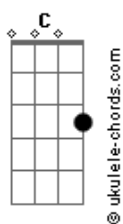

Carlos Velez - Jesús, Mi Mejor Amigo

tom:

Bb (forma dos acordes no tom de Ab)

Capostraste na 2ª casa

Intro: G D Em7 C
G D Em7 C

G D Em7
Jesús eres tú mi mejor amigo
C Cadd9 G
Cada día en ti yo confío
D Em7 Cadd9
Sin ti me siento como un niño perdido
G D Em7
Jesús, tú sabes cuáles son mis anhelos
C Cadd9 G
Conoces todo lo que yo pienso
D Em7 C
A ti dedico hoy mi talento por completo

G D Em7
Eres tú quien le da el verdadero sentido a mi vida
C Cadd9 G
Oh, qué alegría por tu gracia yo te canto
D
Te bendigo, y te alabo
Em7 C Cadd9 G
Oh, mi buen amigo, Jesús aunque bueno yo no soy
D Em7 C Cadd9
Nadie más me ama tanto como tú me amas a mí
G D
Toma hoy mi corazón, mi voluntad y mi voz
Em7 C Cadd9
Hoy te entrego todo lo que soy

(G D Em7 Cadd9 D)
(G D Em7 Cadd9 D)

G D Em7
Jesús, yo sé que pronto tú volverás y
C Cadd9 G
A tu reino nos llevarás
D Em7 C Cadd9
Para vivir contigo, por la eternidad

Acordes

Jesús, ayúdame a perseverar

C Cadd9 G
Te quiero ser fiel hasta el final
D Em7 C
De ti nunca me quiero apartar jamás

G D Em7
Eres tú quien le da el verdadero sentido a mi vida
C Cadd9 G
Oh, qué alegría por tu gracia yo te canto
D
Te bendigo, y te alabo
Em7 C Cadd9 G
Oh, mi buen amigo, Jesús aunque bueno yo no soy
D Em7 C Cadd9
Nadie más me ama tanto como tú me amas a mí
G D
Toma hoy mi corazón, mi voluntad y mi voz
Em7 C Cadd9 Em
Hoy te entrego todo lo que soy

D G
Gracias por tu amor, gracias por tu perdón
D Em D
Tu gracia me salvó tu amistad es real
C
Dios sin igual
G D
Eres tú quien le da el verdadero sentido
Em C

A mi vida Oh, qué alegría
G D
Por tu gracia yo te canto, te bendigo y te alabo
Em C Cadd9 G
Oh, mi buen amigo, Jesús aunque bueno yo no soy
D Em7 C Cadd9
Nadie más me ama tanto como tú me amas a mí
G D
Toma hoy mi corazón, mi voluntad y mi voz
Em7 C Cadd9 G D Em7
Hoy te entrego todo lo que soy
C Cadd9 G D Em7
Te entrego to lo que soy
C Cadd9 C
Jesús, mi mejor amigo