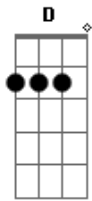

Carlos Silva - Trovejál

tom:

Intro: D G A G A D

D
Venho do mato
Onde o cheiro da campina G
Banha o campo e a neblina A
De fragrância natural D
Sou um matuto lapidado pela vida D7 G

Nessa caatinga querida

A7 D
Cá é sim meu natural

Entre jurema barriguda e gameleira G

"cunversa" de mei de feira A

Lá está o meu viver D

D7 G

Da prosa boa, do mote da cantoria

Causo lôa e leotria A

Isso sim, me dá prazer D

Tempo das águas forro fecha D7

Vem o vento G

Balançando o firmamento A

Começa o trovejál D

E as marrãs D7

Vão procurando em seu abrigo G

Pra livrança dos perigos A7

O aconcheço no curral D

[Solo] D G A G A D

O aconcheço natural

Acordes