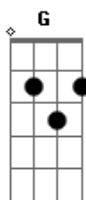

© ukulele-chords.com