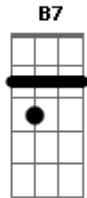

Carlos Silva - Sou de Sampa

Am tom:
São Paulo de tantas histórias
B7
Meu berço tão acolhedor
Dm
Tem samba por todo bixiga
Am
Tem rimas em versos de flor
F
Da ponte pra cá eu me vejo
Dm
Distante da avenida São João
E
A periferia me inspira
Am A7

Eu sou um da Sul sou capão
Dm
Sou a força que ergueu a cidade
Am
Na mistura homogênea de ser
B7
Sou paulistano da terra da garoa
E
Paulista eu sou pra valer
Am
O IBIRA, inspira com graça
B7
Mas é perto da XIV
Dm
Que afirmo essa é minha cidade
Am E Am
É assim que eu sou mais feliz

Acordes

© ukulele-chords.com

© ukulele-chords.com

© ukulele-chords.com

© ukulele-chords.com

© ukulele-chords.com

© ukulele-chords.com