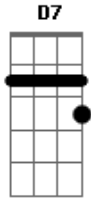

© ukulele-chords.com