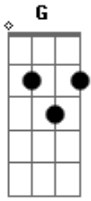

Carlos Silva - Solidão

tom:

Intro: G C D7 G

Os moveis ficaram expostos

Do jeito que você deixou

Só não mudou a saudade

Que aqui em mim ficou

Senti que a casa cresceu

E tudo ficou bem maior

O quarto sentindo tua falta

E a minha alegria é menor

Até o sol já não brilha

Nos vidros da nossa janela

Que hoje passou ser só minha

Sem ter a presença dela

Acordes