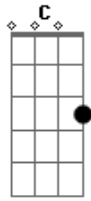

© ukulele-chords.com