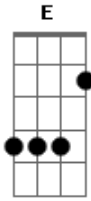

© ukulele-chords.com