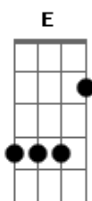

# Carlos Silva - Ser Criança

tom:  
Gm (forma dos acordes no tom de Am)

Afinação: D G C F A D

Intro: C F G E  
Am Dm G C

F G E  
O sonho veio a mim  
Am Dm G C  
Flutuando em meu pensar  
F G E Am  
Pintei um mundo azul  
Dm G C  
Com crianças nele a brincar

© ukulele-chords.com

© ukulele-chords.com

A doce infância o tempo que o tempo levou  
F G E Am  
Os meus brinquedos  
Dm G C  
Pedacos que o destino quebrou

F G E Am  
Mas guardo em mim a criança  
Dm G C  
Que nunca o tempo fez crescer  
F G E Am  
Eu gosto de meu ver criança  
Dm G C  
Assim, sou feliz pra viver