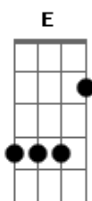

Carlos Silva - Ser Criança

tom:
Gm (forma dos acordes no tom de Am)

Afinação: D G C F A D

Intro: C F G E
Am Dm G C

F G E
O sonho veio a mim
Am Dm G C
Flutuando em meu pensar
F G E Am
Pintei um mundo azul
Dm G C
Com crianças nele a brincar

F G E Am

Mas guardo em mim a criança

Dm G C

Que nunca o tempo fez crescer

F G E Am

Eu gosto de meu ver criança

Dm G C

Assim, sou feliz pra viver