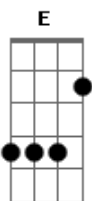

Carlos Silva - Novo Caminho

tom:

Dm

C Dm

Os caminhos mudaram o rumo

G

De um prosseguir

E

As estradas encurtaram os passos

Am

De um caminhar

Dm

Tantos sonhos floridos no jardim

G

Da vida

E

E eu fiquei tentando me encontrar

G C C7

E vi o quanto estava só

F G

Não, não vou seguir a caminhada

E A

Não não vou pisar mais nessa estrada

Dm G

Tem um outro lugar me chamando

E

Pra viver

Acordes

© ukulele-chords.com

© ukulele-chords.com

© ukulele-chords.com

© ukulele-chords.com