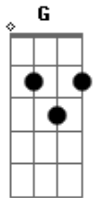

Carlos Silva - Novo Caminho

tom:

Dm

C Dm

Os caminhos mudaram o rumo

G

De um prosseguir

E

As estradas encurtaram os passos

Am

De um caminhar

Dm

Tantos sonhos floridos no jardim

G

Da vida

E

E eu fiquei tentando me encontrar

G C C7

E vi o quanto estava só

F G

Não, não vou seguir a caminhada

E A

Não não vou pisar mais nessa estrada

Dm G

Tem um outro lugar me chamando

E

Pra viver

Acordes

© ukulele-chords.com

© ukulele-chords.com

© ukulele-chords.com

© ukulele-chords.com