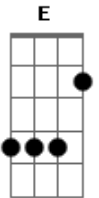

Carlos Silva - Novo Caminho

tom:

Dm

C Dm

Os caminhos mudaram o rumo

G

De um prosseguir

E

As estradas encurtaram os passos

Am

De um caminhar

Dm

Tantos sonhos floridos no jardim

G

Da vida

E

E eu fiquei tentando me encontrar

G C C7

E vi o quanto estava só

F G

Não, não vou seguir a caminhada

E A

Não não vou pisar mais nessa estrada

Dm G

Tem um outro lugar me chamando

E

Pra viver

Acordes

© ukulele-chords.com

© ukulele-chords.com

© ukulele-chords.com

© ukulele-chords.com