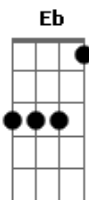

Carlos Silva - Gambôa

Tom: Eb

Desci, a ladeira da Gamboa, numa tarde segunda bôa Papo pro ar
preguiça de ter
Desci, a escadaria da Gamboa ,Numa tarde tão linda atôa,
pra encontrar com meu amor
Da Gamboa, é tão lindo de se ver o por do sol de Salvador
Da Gamboa, é tão lindo de se ver o por do sol de Salvador
Subi, a ladeira da Gamboa numa tarde segunda atoa e deixei o
mar pra trás

Subi a escadaria da Gamboa, numa preguiça tão boa

Deixei o por do sol me olhar
Como é linda a subida da ladeira, Segunda feira que eu tô de
folga pra mim
Como é bonito o subir dessa ladeira, faz lembrar outra ladeira
Do Senhor do bonfim
Da Gambôa é tão lindo de se ver o por do sol de Salvador
Da Gambôa é tão lindo de se ver o por do sol de Salvador
Da Gambôa é tão lindo de se ver o por do sol de Salvador
Da Gambôa é tão lindo de se ver o por do sol de Salvador
Da Gambôa é tão lindo de se ver o por do sol de Salvador

Acordes

© ukulele-chords.com