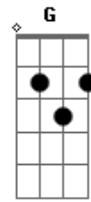

© ukulele-chords.com