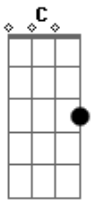

Carlos Silva - Feito Passarinho

Tom: C

Se eu fosse um "Passarin" nesse momento ^{Dm}
Avuaria direitinho pros teus braços ^{Am} ^{Em}
Pra embalar-me no calor do teu abraço ^{Am} ^{Dm}
Sentir teu cheiro feminino a me queimar ^G ^C
Nesse desejo tão latente e sufocante ^{Am} ^{Dm}
Que me entorpece e faz meu coração tremer ^G ^{Em}
Eu já não sei, se ele apanha tão feliz ^A ^{Dm}

Ou de feliz quer parar "Inté" de bater ^G ^C
Eu já não sei, se ele apanha tão feliz ^A ^{Dm}
Ou de feliz quer parar "Inté" de bater ^G ^C

Vou pendurar no teu corpo um poema ^{C7} ^F
Plantar sementes do amor nessa paixão ^G ^{Em}
Pra embalar-me no viver da tua essência ^A ^{A7} ^{Dm}
Sem desgrudar de mim a tua sedução ^G ^C

Acordes

© ukulele-chords.com