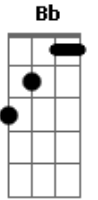

© ukulele-chords.com