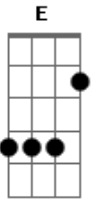

© ukulele-chords.com

© ukulele-chords.com