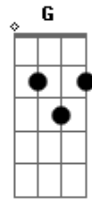

© ukulele-chords.com