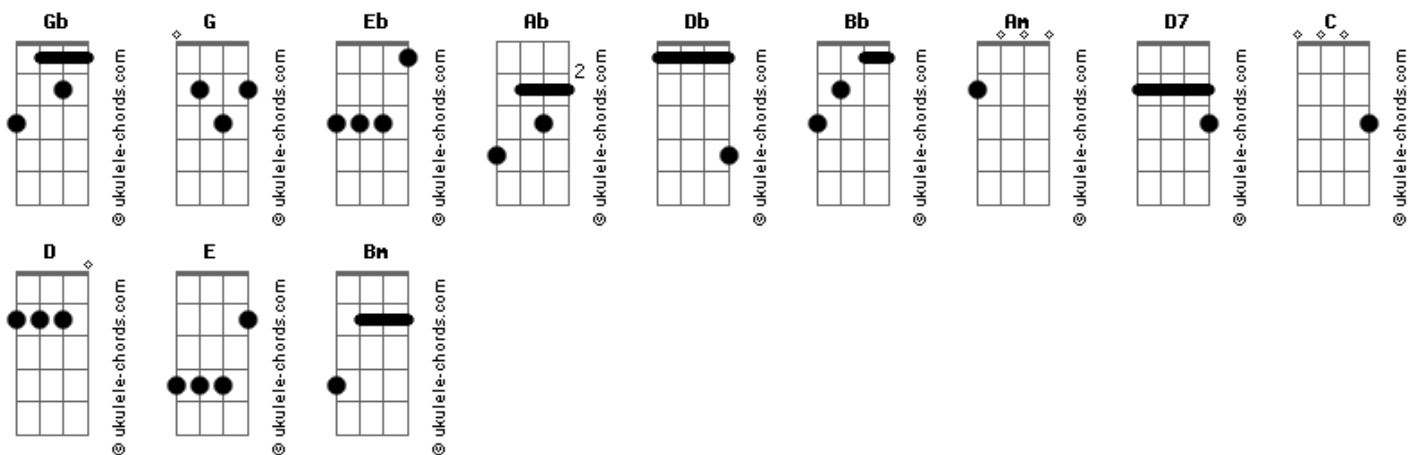

Carlos Silva - Como Está o Teu Viver

tom:
G (forma dos acordes no tom de **G**)
 Afinação: **E_b A_b D_b G_b B_b E_b**

Eu entendi que a vida não é só sorriso

Aqui não é um paraíso

E que também eu sei chorar

Sofrer por um amor, ter ilusão

Maltratar um coração

Que não aprendeu amar

Na estrada dessa vida existem curvas

Nossas mentes ficam turvas

Acordes

Sem querer compreender **C**
 Que tudo passa e nada disso nos pertence **G**
 Pare um pouco amigo e pense **E** **A_m**
 Como está o teu viver **D7** **G**
 Tudo que eu conquistei sei não é meu **C** **D** **B_m**
 Pois daqui eu nunca nada **E** **A_m**
 Nada nunca levarei **D7** **G**
 E por onde estiver meu coração **C** **D7** **B_m**
 É ali que estarei **E** **A_m**
 Sempre pedindo perdão **D** **G**