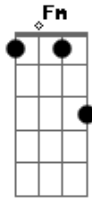

Carlos Silva - Como É Bom Te Ver

tom:

Intro: Bb Fm Bm A E Bm E Bb

Bb Fm
Eu estava com saudade, pra minha felicidade

Bm
Acabou minha aflição

E
Vou ver praça colorida

Bm
O povo de volta a vida

Bb
Dizendo viva São João

Gb
Olha só que maravilha, veja o brilho da quadrilha

Bm
Gritando ANARRIÊ

Bb

Acordes

© ukulele-chords.com

© ukulele-chords.com

© ukulele-chords.com

© ukulele-chords.com

© ukulele-chords.com

© ukulele-chords.com

© ukulele-chords.com

Quero amor, quero alegria

Gb Bm
Xote, baião poesia

E Bb
Meu São João quero você

Bm E Dbm
Como é bom te ver, pulsa o coração

Gb Bm E
E agora o que me resta, é mergulhar nessa festa

Bb
Gritando viva São João

Bm E Dbm
Como é bom te ver, pulsa o coração

Gb Bm E
E agora o que me resta, é mergulhar nessa festa

Bb
Gritando viva São João