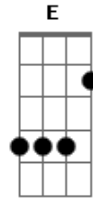

Carlos Silva - Como É Bom Te Ver

tom:

Intro: Bb Fm Bm A E Bm E Bb

Bb Fm
Eu estava com saudade, pra minha felicidade

Bm
Acabou minha aflição

E
Vou ver praça colorida

Bm
O povo de volta a vida

Bb
Dizendo viva São João

Gb
Olha só que maravilha, veja o brilho da quadrilha

Bm
Gritando ANARRIÊ

Bb

Acordes

© ukulele-chords.com

© ukulele-chords.com

© ukulele-chords.com

© ukulele-chords.com

© ukulele-chords.com

© ukulele-chords.com

© ukulele-chords.com

Quero amor, quero alegria

Gb Bm
Xote, baião poesia

E Bb
Meu São João quero você

Bm E Dbm
Como é bom te ver, pulsa o coração

Gb Bm E
E agora o que me resta, é mergulhar nessa festa

Bb
Gritando viva São João

Bm E Dbm
Como é bom te ver, pulsa o coração

Gb Bm E
E agora o que me resta, é mergulhar nessa festa

Bb
Gritando viva São João