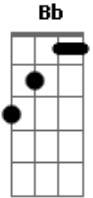

Carlos Silva - Como É Bom Te Ver

tom:

Intro: Bb Fm Bm A E Bm E Bb

Bb Fm
Eu estava com saudade, pra minha felicidade

Bm
Acabou minha aflição

E
Vou ver praça colorida

Bm
O povo de volta a vida

Bb
Dizendo viva São João

Gb
Olha só que maravilha, veja o brilho da quadrilha

Bm
Gritando ANARRIÊ

Bb

Acordes

© ukulele-chords.com

© ukulele-chords.com

© ukulele-chords.com

© ukulele-chords.com

© ukulele-chords.com

© ukulele-chords.com

© ukulele-chords.com

Quero amor, quero alegria

Gb Bm
Xote, baião poesia

E Bb
Meu São João quero você

Bm E Dbm
Como é bom te ver, pulsa o coração

Gb Bm E
E agora o que me resta, é mergulhar nessa festa

Bb
Gritando viva São João

Bm E Dbm
Como é bom te ver, pulsa o coração

Gb Bm E
E agora o que me resta, é mergulhar nessa festa

Bb
Gritando viva São João