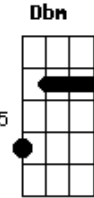

© ukulele-chords.com

Quero amor, quero alegria

Gb Bm
Xote, baião poesia

E Bb
Meu São João quero você

Bm E Dbm
Como é bom te ver, pulsa o coração

Gb Bm E
E agora o que me resta, é mergulhar nessa festa

Bb
Gritando viva São João

Bm E Dbm
Como é bom te ver, pulsa o coração

Gb Bm E
E agora o que me resta, é mergulhar nessa festa

Bb
Gritando viva São João