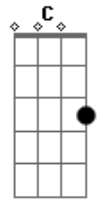

© ukulele-chords.com