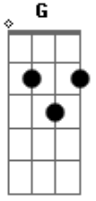

Carlos Silva - Caminhando Garoa

tom:

Am

Am

Vida vai

G

Nos trilhos que enfeitam

F

A lida de um povo, que desperta de novo

Am

Pra te abraçar

Acordes

© ukulele-chords.com

© ukulele-chords.com

© ukulele-chords.com

© ukulele-chords.com