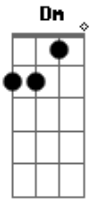

© ukulele-chords.com