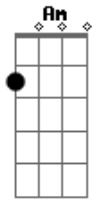

Carlos Silva - Caminhando Garoa

tom:
Am
Vida vai
Am
G
Nos trilhos que enfeitam
F E
A tua história chamada cidade
Am G
Sob o sol da manhã que levanta
F E
Beijando meu tempo, chamado saudade
Dm Am

Já me vi... Caminhando Garoa
F E
Na noite tão boa, lá na XIV Bis
Dm Am
Fiz meu samba grafei na memória
F E
Meu valeu querido Anhangabaú
Dm
Tu és
G C F Dm E
A lida de um povo, que desperta de novo
Am
Pra te abraçar

Acordes

© ukulele-chords.com