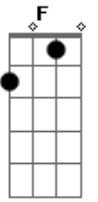

© ukulele-chords.com