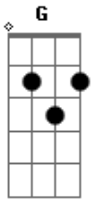

© ukulele-chords.com