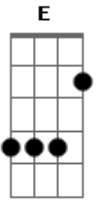

© ukulele-chords.com