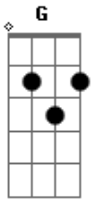

Carlos Silva - Caminhando Garoa

tom:

Am

Am

Vida vai

G

Nos trilhos que enfeitam

F

A lida de um povo, que desperta de novo

Am

Pra te abraçar

Acordes

© ukulele-chords.com

© ukulele-chords.com

© ukulele-chords.com

© ukulele-chords.com