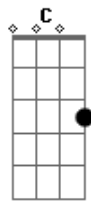

© ukulele-chords.com