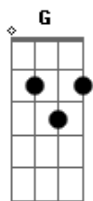

Carlos Silva - A Saudade Chamando

tom:

Intro: G C G C C7 F G C

C Finquei as esporas num baio bonito
 Soltei o meu grito de alegre gaiteiro
 Tangendo a vontade que do peito avoa
 Lembrança tão boa do povo mateiro

(G C)

Dos pampas me lembro me encho de saudade
 No peito invade, o lembrar da querência
 E hoje um estalo no peito reclama
 Pra minha choupana a alma me chama
 Chinoca te peço tenhas paciência

Acordes

© ukulele-chords.com