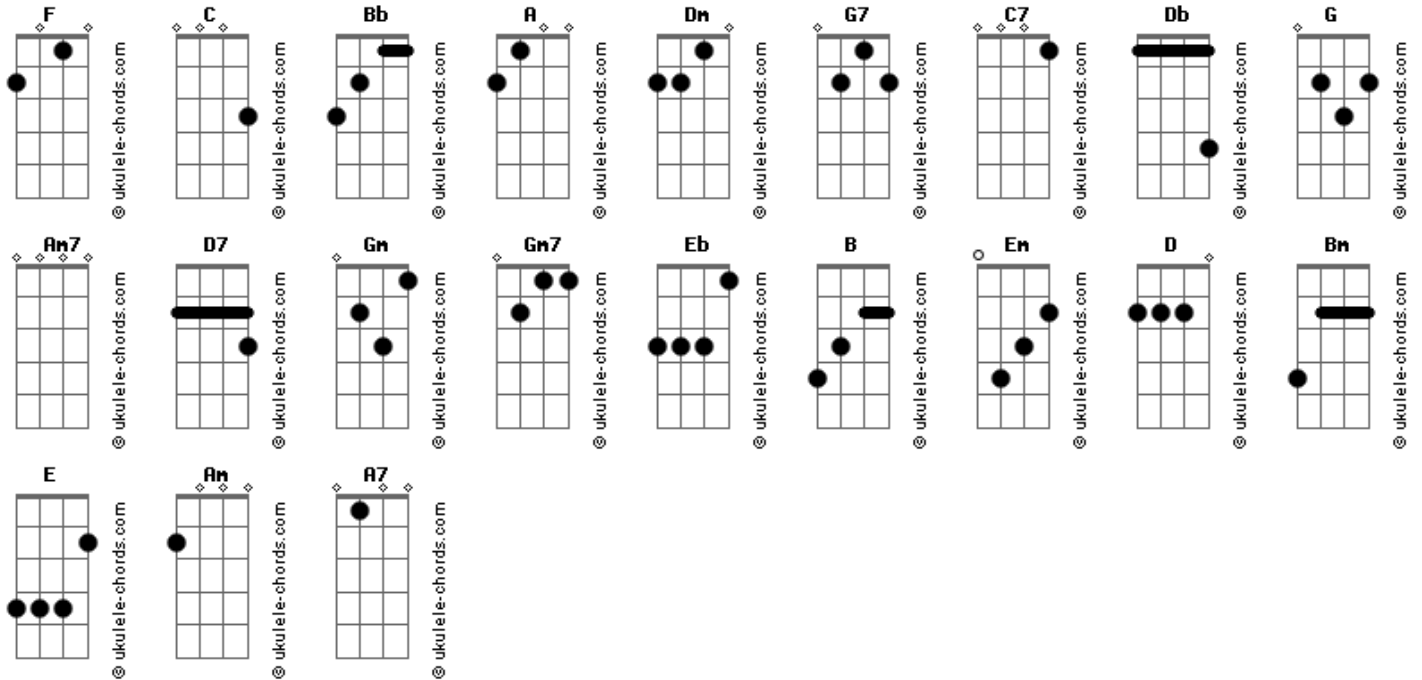

Carlos Sider - Tão Intensamente

tom:

Intro: F C Bb A
Dm G7 C C7

F Bb Db F
Faça Deus de dois um só, tão completamente
A Dm G C Dm C
Que não possa se dizer, qual do dois é qual
F Bb Db F
Com o olhar e o coração no que o outro sente
A Dm C G C
Sejam dois a se entender de maneira tal

Dm Bb
Um do outro e os dois de Deus
Am7 D7
Mesma casa e coração
Gm
Duas cabeças a escolher
C
Mesma intenção

F Bb Bb C
Seja Deus em tudo o que houver
F Bb G
No sol, na chuva e o mais que vier
C Dm G
Tenham muito ou pouco pão sobrem bens ou falte o chão
Gm7 C F Bb C
Não lhes falte nunca a Tua boa mão

G C Eb G
Faça Deus de dois um só, tão intensamente
B Em A D Em D
Que nem possam desfazer algo tão especial
G G7 C Eb G

Acordes

Deus no tema da canção pura e simplesmente
B Em A D
O segredo em se viver dias sem igual

Em C
Um pro outro e os dois pra Deus
Bm E
Vivam mesma devoção
Am Am7
Duas vidas a escolher
D
A mesma ação

G C D
Esteja Deus em tudo o que houver
G C A
No sol, na chuva e o mais que vier
D Em A7
Tenham muito ou pouco pão sobrem bens ou falte o chão
Am7 D Em D G
Não lhes falte nunca a Tua boa mão