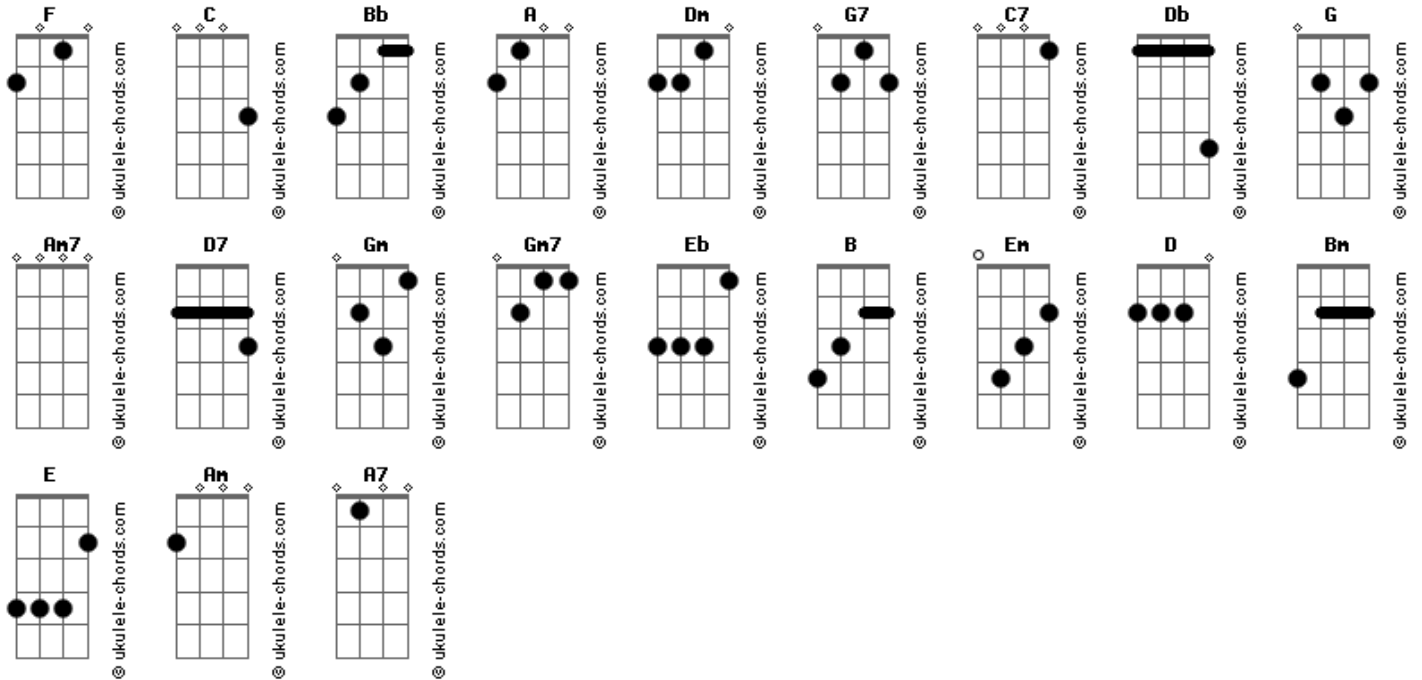

# Carlos Sider - Tão Intensamente

tom:

Intro: F C Bb A  
Dm G7 C C7

F Bb Db F  
Faça Deus de dois um só, tão completamente  
A Dm G C Dm C  
Que não possa se dizer, qual do dois é qual  
F Bb Db F  
Com o olhar e o coração no que o outro sente  
A Dm C G C  
Sejam dois a se entender de maneira tal

Dm Bb  
Um do outro e os dois de Deus  
Am7 D7  
Mesma casa e coração  
Gm  
Duas cabeças a escolher  
C  
Mesma intenção

F Bb Bb C  
Seja Deus em tudo o que houver  
F Bb G  
No sol, na chuva e o mais que vier  
C Dm G  
Tenham muito ou pouco pão sobrem bens ou falte o chão  
Gm7 C F Bb C  
Não lhes falte nunca a Tua boa mão

G C Eb G  
Faça Deus de dois um só, tão intensamente  
B Em A D Em D  
Que nem possam desfazer algo tão especial  
G G7 C Eb G

## Acordes

Deus no tema da canção pura e simplesmente  
B Em A D  
O segredo em se viver dias sem igual

Em C  
Um pro outro e os dois pra Deus  
Bm E  
Vivam mesma devoção  
Am Am7  
Duas vidas a escolher  
D  
A mesma ação