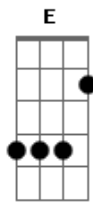

© ukulele-chords.com