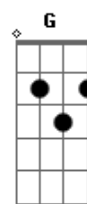

© ukulele-chords.com