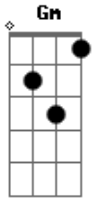

© ukulele-chords.com

© ukulele-chords.com