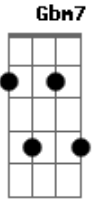

Carlos Sider - Resposta a Gil

Tom: F

D7 **G7** **Gbm7** **Bm** **Bm**
 Se eu quiser falar a um simples deus qualquer
E **G7** **Gbm7** **E** **A13-**
 desses que a mente sempre vai criar
D7 **G7** **Gbm7** **Bm** **Bm**
 desses que aos milhares vem se ofertar
E **G** **D7** **Am** **D7**
 sujo espelho de quem quis ser, mas não será

G7 **A** **Gbm7** **Bm** **Bm**
 nobre amigo, tenho então de concordar
Em **D** **G** **E** **G**
 com tuas notas, teus acordes, o teu triste cantar
Bm **Gm**
 dura estrada, trilha errada,
D7 **E**
 longa saga de alta paga
Em **A** **Bb** **Bm** **Bm** **G7** **Gbm7** **Em**
 que ao fim dá mesmo em nada, nada, nada, nada, nada
A **D7...**
 na - da...

INTERLÚDIO

D7 **Em** : **Gbm7** **Gm** **C** : **F7** **E** **A** : **Dm** **Cm** **F7** : **Bb7** **F**
 :

E **F7** **Dm** : : **Bb7** **Am** **Gm** **Gm** : **Em** **A7** :

Mas se eu for falar com nada mais que Deus
 não preciso nem sequer me concentrar
 nem de longe tenho que me concentrar
 Sua voz me fala antes que eu venha a falar
 nobre amigo, nem sequer procurei
 fui achado, resgatado, me bastou que escutei
 e Ele é a vida desejada,
 mais que achada, ofertada,
 Ele é tudo, tudo em mim,
 Ele é tudo, tudo em mim,
 nada, nada, nada, nada, nada, nada, nada,
 Ele é tudo, tudo em mim

C **D7** **Gb** **A** **Bb**

D7 **G7** **F7** **F7** **D7**
 Muitas vezes já falei com Deus

Acordes

© ukulele-chords.com

© ukulele-chords.com

© ukulele-chords.com

© ukulele-chords.com

© ukulele-chords.com