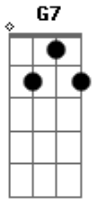

G7 **A** **Gbm7** **Bm** **Bm**
 nobre amigo, tenho então de concordar
Em **D** **G** **E** **G**
 com tuas notas, teus acordes, o teu triste cantar
Bm **Gm**
 dura estrada, trilha errada,
D7 **E**
 longa saga de alta paga
Em **A** **Bb** **Bm** **Bm** **G7** **Gbm7** **Em**
 que ao fim dá mesmo em nada, nada, nada, nada, nada
A **D7...**
 na - da...

INTERLÚDIO

D7 **Em** : **Gbm7** **Gm** **C** : **F7** **E** **A** : **Dm** **Cm** **F7** : **Bb7** **F**
 :

E **F7** **Dm** : : **Bb7** **Am** **Gm** **Gm** : **Em** **A7** :

Mas se eu for falar com nada mais que Deus
 não preciso nem sequer me concentrar
 nem de longe tenho que me concentrar
 Sua voz me fala antes que eu venha a falar
 nobre amigo, nem sequer procurei
 fui achado, resgatado, me bastou que escutei
 e Ele é a vida desejada,
 mais que achada, ofertada,
 Ele é tudo, tudo em mim,
 Ele é tudo, tudo em mim,
 nada, nada, nada, nada, nada, nada, nada,
 Ele é tudo, tudo em mim

C **D7** **Gb** **A** **Bb**

D7 **G7** **F7** **F7** **D7**
 Muitas vezes já falei com Deus

Acordes

© ukulele-chords.com

© ukulele-chords.com

© ukulele-chords.com

© ukulele-chords.com

© ukulele-chords.com