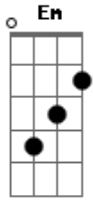

© ukulele-chords.com