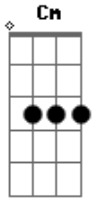

© ukulele-chords.com