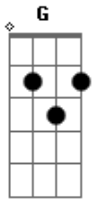

© ukulele-chords.com