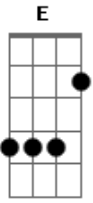

Carlos Sider - Resposta a Gil

Tom: F

D7 **G7** **Gbm7** **Bm** **Bm**
 Se eu quiser falar a um simples deus qualquer
E **G7** **Gbm7** **E** **A13-**
 desses que a mente sempre vai criar
D7 **G7** **Gbm7** **Bm** **Bm**
 desses que aos milhares vem se ofertar
E **G** **D7** **Am** **D7**
 sujo espelho de quem quis ser, mas não será

G7 **A** **Gbm7** **Bm** **Bm**
 nobre amigo, tenho então de concordar
Em **D** **G** **E** **G**
 com tuas notas, teus acordes, o teu triste cantar
Bm **Gm**
 dura estrada, trilha errada,
D7 **E**
 longa saga de alta paga
Em **A** **Bb** **Bm** **Bm** **G7** **Gbm7** **Em**
 que ao fim dá mesmo em nada, nada, nada, nada, nada
A **D7...**
 na - da...

INTERLÚDIO

D7 **Em** : **Gbm7** **Gm** **C** : **F7** **E** **A** : **Dm** **Cm** **F7** : **Bb7** **F**
 :

E **F7** **Dm** : : **Bb7** **Am** **Gm** **Gm** : **Em** **A7** :

Mas se eu for falar com nada mais que Deus
 não preciso nem sequer me concentrar
 nem de longe tenho que me concentrar
 Sua voz me fala antes que eu venha a falar
 nobre amigo, nem sequer procurei
 fui achado, resgatado, me bastou que escutei
 e Ele é a vida desejada,
 mais que achada, ofertada,
 Ele é tudo, tudo em mim,
 Ele é tudo, tudo em mim,
 nada, nada, nada, nada, nada, nada, nada,
 Ele é tudo, tudo em mim

C **D7** **Gb** **A** **Bb**

D7 **G7** **F7** **F7** **D7**
 Muitas vezes já falei com Deus

Acordes

© ukulele-chords.com

© ukulele-chords.com

© ukulele-chords.com

© ukulele-chords.com

© ukulele-chords.com