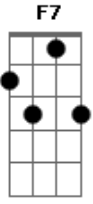

© ukulele-chords.com