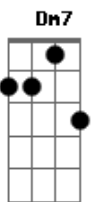

© ukulele-chords.com

© ukulele-chords.com