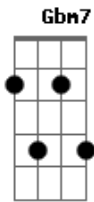

ukulele-chords.com

D7M Bm7 Cm7 E A7M
Por isso não teremos medo de nada

F C7M D G
Se a terra se abalar e os montes caírem
A E7 A Gbm7 G7M D
Se os ma res rugirem mostrando sua fúria selvagem

F C7M D G
Se a dúvida chegar, saiba que Deus é capaz
A E7 A Gbm7 G7M D
De acabar com as guerras, trazendo tempos de paz

A E7 A Gbm7
Se os ma res rugirem