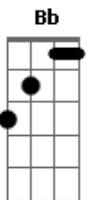

Carlos Santos - Não Me Deixe Tão Só

tom:

Intro: **F** **F** **Dm** **Bb** **C** **Bb** **Am** **Gm** **F**
 Ô, ô ô ô ô, ô ô ô, ô ô ô (2x)

Meu amor, não me deixe tão só

F **C** **B**
 Sem você, tudo é triste pra mim

Bb **C** **Am**
 Nosso amor é puro e tão bonito

Dm **Bb**
 Sem ele eu sei não resisto

Gm **C** **F** **C** **Bb** **Am** **Gm** **F**
 Sou teu amor teu amigo, fique comigo

Dm
 Meu amor, não me deixe tão só

Gm **C** **F** **F7**
 Pense não destrua o que sonhamos

Bb **C** **Am** **Dm**
 Lembre dos momentos tão felizes que passamos

Gm **C** **F** **C** **Bb** **Am** **Gm** **F**
 Pense não destrua o que sonhamos

F **Dm** **Bb** **C** **Bb** **Am** **Gm** **F**
 Ô, ô ô ô ô, ô ô ô, ô ô ô (2x)

Acordes

© ukulele-chords.com

© ukulele-chords.com

© ukulele-chords.com

© ukulele-chords.com

© ukulele-chords.com

© ukulele-chords.com