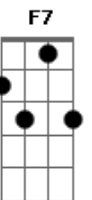

© ukulele-chords.com