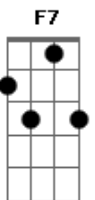

© ukulele-chords.com