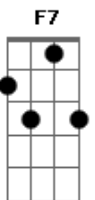

Carlos Santos - Não Me Deixe Tão Só

tom:

Intro: **F** **F** **Dm** **Bb** **C** **Bb** **Am** **Gm** **F**
 Ô, ô ô ô ô, ô ô ô, ô ô ô (2x)

Meu amor, não me deixe tão só

F **C** **B**
 Sem você, tudo é triste pra mim

Gm **C** **F** **F7**
 Pense não destrua o que sonhamos

Bb **C** **Am** **Dm**
 Lembre dos momentos tão felizes que passamos

Gm **C** **F** **C** **Bb** **Am** **Gm** **F**
 Pense não destrua o que sonhamos

F **Dm** **Bb** **C** **Bb** **Am** **Gm** **F**
 Ô, ô ô ô ô, ô ô ô, ô ô ô (2x)

Acordes

© ukulele-chords.com

© ukulele-chords.com

© ukulele-chords.com

© ukulele-chords.com

© ukulele-chords.com

© ukulele-chords.com