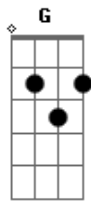

Carlos Santos - Melô do Beijo

tom:

Cm

G

Lá, lá lá lá, lá lá lá

Lá, lá lá lá, lá lá lá

Lá, lá lá lá

Lá lá lá

Lá, lá lá lá, lá lá lá

Lá, lá lá lá, lá lá lá

Lá, lá lá lá

Lá lá lá

Beijo que beijo quente, beijo que eu vou te dar

Beijo que beijo ardente, beijo que eu vou te dar

Beijo que beijo quente, beijo que eu vou beijar

Beijo que beijo ardente, beijo que eu vou te dar

Acordes

© ukulele-chords.com

© ukulele-chords.com

© ukulele-chords.com

© ukulele-chords.com

Fm Cm
Toda menina cheirosa, eu gosto de abraçar
G Cm C
Quando é bonita e formosa, eu gosto de namorar
Fm Cm
Gosto de sentir carinho, gosto de acariciar
G Cm
Gosto de ser beijado, e gosto também de beijar