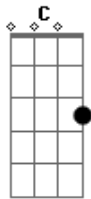

# Carlos Santos - Melô do Beijo

tom:

Cm

G

Lá, lá lá lá, lá lá lá

Lá, lá lá lá, lá lá lá

Lá, lá lá lá

Lá lá lá

## Acordes

© ukulele-chords.com

© ukulele-chords.com

© ukulele-chords.com

© ukulele-chords.com

Fm Cm  
Toda menina cheirosa, eu gosto de abraçar  
G Cm C  
Quando é bonita e formosa, eu gosto de namorar  
Fm Cm  
Gosto de sentir carinho, gosto de acariciar  
G Cm  
Gosto de ser beijado, e gosto também de beijar