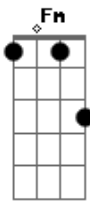

Carlos Santos - Melô do Beijo

tom:

Cm

G

Lá, lá lá lá, lá lá lá

Lá, lá lá lá, lá lá lá

Lá, lá lá lá

Lá lá lá

Beijo que beijo ardente, beijo que eu vou te dar

Acordes

© ukulele-chords.com

© ukulele-chords.com

© ukulele-chords.com

© ukulele-chords.com

Fm Cm
Toda menina cheirosa, eu gosto de abraçar
G Cm C
Quando é bonita e formosa, eu gosto de namorar
Fm Cm
Gosto de sentir carinho, gosto de acariciar
G Cm
Gosto de ser beijado, e gosto também de beijar