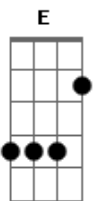

Carlos Santos - Agora Não Vai Dar

tom:

Intro: D A E A
 D A E A
 D A E A
 D A E A

Agora não vai dar, já descobri a razão
 D A E A
 Agora não vai dar, prefiro a solidão
 D A E A
 (Agora não vai dar, já descobri a razão)
 D A E A
 (Agora não vai dar, prefiro a solidão)
 D A E A

A
 Hoje eu sonhei contigo

E juro que ia te procurar Bm

E
 Logo eu me lembrei

Que não tenho nada pra lamentar E7 A

Juro que eu iria seguindo

Acordes

© ukulele-chords.com

© ukulele-chords.com

© ukulele-chords.com

© ukulele-chords.com

© ukulele-chords.com

© ukulele-chords.com

A7 D
 A força do meu coração

Já que é tão difícil A

Viver assim nesta ilusão E7 A

(Já que é tão difícil viver D A)