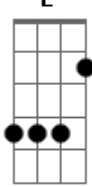

Não vacile

Diga sim, sim pra Jesus

Você vai ver

**B** **Gb**

## Acordes

© ukulele-chords.com

© ukulele-chords.com

© ukulele-chords.com

© ukulele-chords.com

© ukulele-chords.com

Que é muito bom

Pra lá de bom amar Jesus e ser amado por Ele

Que quer te dar vida melhor e cuidar de você

**B** **Gb** **Abm** **E**

Oh! Glória!

Você não veio aqui por um acaso

Saiba isso não é coincidência

Isso é providência e eu creio Deus quer salvar você

Escute, hoje é o teu dia