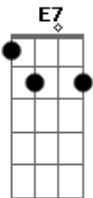

© ukulele-chords.com