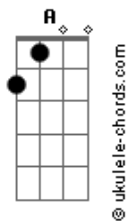

Carlos Puebla - Hasta siempre comandante Che Guevara

tom:

A

Intro: Gbm E D Dbm7

Gbm D Dbm7 Gbm7
Aprendimos a quererte
D Dbm7
Desde la histórica altura
Gbm D Dbm7 Gbm
Donde el sol de tu bravura
D Dbm7
Le puso un cerco a la muerte

Gbm D Dbm7
Aquí se queda la clara
Gbm D Dbm7
La entrañable transparencia
Gbm E
De tu querida presencia
D Dbm7
Comandante Che Guevara
(Gbm E D Dbm7)

Gbm D Dbm7 Gbm7
Tu mano gloriosa y fuerte
D Dbm7
Sobre la historia dispara
Gbm D Dbm7
Cuando todo Santa Clara
Gbm D Dbm7
Se despierta para verte

Gbm D Dbm7
Aquí se queda la clara
Gbm D Dbm7
La entrañable transparencia
Gbm E
De tu querida presencia
D Dbm7
Comandante Che Guevara
(Gbm E D Dbm7)

Gbm D Dbm7 Gbm
Vienes quemando la brisa
D Dbm7

Acordes

Con soles de primavera
Gbm D Dbm7
Para plantar la bandera
Gbm D Dbm7
Con la luz de tu sonrisa

Gbm D Dbm7
Aquí se queda la clara
Gbm D Dbm7
La entrañable transparencia
Gbm E
De tu querida presencia
D Dbm7
Comandante Che Guevara
(Gbm E D Dbm7)

Gbm D Dbm7
Tu amor revolucionario
Gbm D Dbm7
Te conduce a nueva empresa
Gbm D Dbm7 Gbm
Donde esperan la firmeza
D Dbm7
De tu brazo libertario
Gbm D Dbm7
Aquí se queda la clara
Gbm D Dbm7
La entrañable transparencia
Gbm E
De tu querida presencia
D Dbm7
Comandante Che Guevara
(Gbm E D Dbm7)

Gbm D Dbm7 Gbm
Seguiremos adelante
D Dbm7
Como junto a ti seguimos
Gbm D Dbm7 Gbm
Y con Fidel te decimos
D Dbm7
Hasta siempre Comandante

Gbm D Dbm7
Aquí se queda la clara
Gbm D Dbm7
La entrañable transparencia
Gbm E
De tu querida presencia
D Dbm7
Comandante Che Guevara