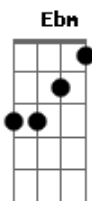

© ukulele-chords.com