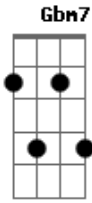

Carlos Moura - Rota Estrelar

Tom: **D**
Intro: **D D (D)**

Compor canção é domar
Bm7 **Gbm7**
Um leopardo de nuvens
Bm7 **E**
É uma rota estrelar
G **D**
Findando em suas penugens

É a solidão de regar
Bm7 **Gbm7**
Rosa plantada na lua

Bm7 **E**
é brincar de embebedar
G **D**
Junto com os anjos da lua

G7 **C7** **Gbm7** **Bm7**
E pa..recer estrela além
G7
A noroeste solta,
Bb7
Nesse vento
Bm7 **D** **Bb7**
Num acorde livre com o tom
A7 **D**
Que me convem

Acordes

© ukulele-chords.com

© ukulele-chords.com

© ukulele-chords.com

© ukulele-chords.com

© ukulele-chords.com

© ukulele-chords.com

© ukulele-chords.com

© ukulele-chords.com

© ukulele-chords.com