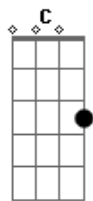

Carlos Moura - Balada Para Um Débil

tom:

[Intro] G D C

G D C
G D C
G D Em

G D C D
Sou como um fantasma curtindo os mistérios da vida
G D C
Meu sangue é frio como o frio macabro
G D Em
De uma madrugada tristonha e chuvosa
G D C
Sou uma luz apagada na imensidão
G D C
De uma rua sem alegria
G D C
Meu olhar é sem brilho como é sem brilho
D Em
O sorriso de um débil
C D Em
Sorrindo para o infinito e obscuro mundo
C D Em
Sem nenhum porquê, sem razão
C D Em
Sorrindo para o infinito e obscuro mundo
C D
Sem nenhum porquê, sem razão

[Final] G D C
G D C
G D C
G D Em

Acordes

© ukulele-chords.com

© ukulele-chords.com

© ukulele-chords.com

© ukulele-chords.com