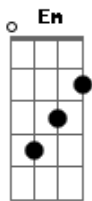

Carlos Moura - Balada Para Um Débil

tom:

[Intro] G D C

G D C
G D C
G D Em

G D C D
Sou como um fantasma curtindo os mistérios da vida
G D C
Meu sangue é frio como o frio macabro
G D Em
De uma madrugada tristonha e chuvosa
G D C
Sou uma luz apagada na imensidão
G D C
De uma rua sem alegria
G D C
Meu olhar é sem brilho como é sem brilho
D Em
O sorriso de um débil
C D Em
Sorrindo para o infinito e obscuro mundo
C D Em
Sem nenhum porquê, sem razão
C D Em
Sorrindo para o infinito e obscuro mundo
C D
Sem nenhum porquê, sem razão

[Final] G D C
G D C
G D C
G D Em

Acordes

© ukulele-chords.com

© ukulele-chords.com

© ukulele-chords.com

© ukulele-chords.com