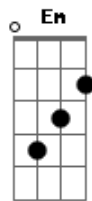

Carlos Moura - Balada Para Um Débil

tom: [Intro] G D C

G D C
G D C
G D Em

G D C D
Sou como um fantasma curtindo os mistérios da vida
G D C
Meu sangue é frio como o frio macabro
D Em
De uma madrugada tristonha e chuvosa
G D C
Sou uma luz apagada na imensidão
G D C
De uma rua sem alegria
G D C
Meu olhar é sem brilho como é sem brilho
D Em
O sorriso de um débil
C D Em
Sorrindo para o infinito e obscuro mundo
C D Em
Sem nenhum porquê, sem razão
C D Em
Sorrindo para o infinito e obscuro mundo
C D
Sem nenhum porquê, sem razão

[Final] G D C
G D C
G D C
G D Em

Acordes

© ukulele-chords.com

© ukulele-chords.com

© ukulele-chords.com

© ukulele-chords.com