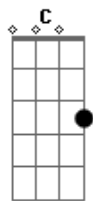

Carlos Moura - Balada Para Um Débil

tom: [Intro] G D C

G D C
G D C
G D Em

G D C D
Sou como um fantasma curtindo os mistérios da vida
G D C
Meu sangue é frio como o frio macabro
D Em
De uma madrugada tristonha e chuvosa
G D C
Sou uma luz apagada na imensidão
G D C
De uma rua sem alegria
G D C
Meu olhar é sem brilho como é sem brilho
D Em
O sorriso de um débil
C D Em
Sorrindo para o infinito e obscuro mundo
C D Em
Sem nenhum porquê, sem razão
C D Em
Sorrindo para o infinito e obscuro mundo
C D
Sem nenhum porquê, sem razão

[Final] G D C
G D C
G D C
G D Em

Acordes

© ukulele-chords.com

© ukulele-chords.com

© ukulele-chords.com

© ukulele-chords.com