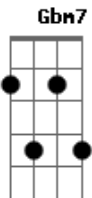

© ukulele-chords.com

© ukulele-chords.com