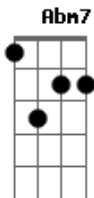

© ukulele-chords.com