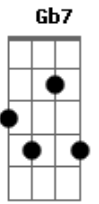

© ukulele-chords.com