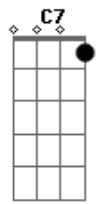

© ukulele-chords.com