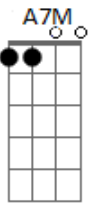

© ukulele-chords.com