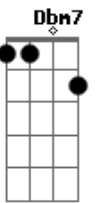

© ukulele-chords.com