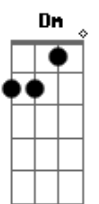

© ukulele-chords.com