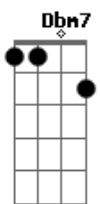

© ukulele-chords.com