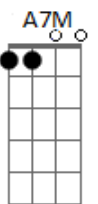

© ukulele-chords.com