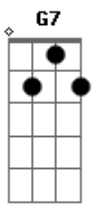

© ukulele-chords.com