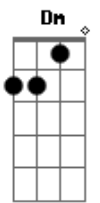

© ukulele-chords.com