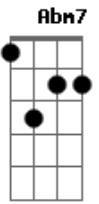

© ukulele-chords.com