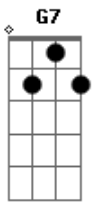

© ukulele-chords.com