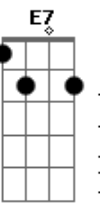

© ukulele-chords.com