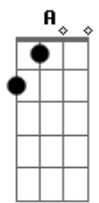

Carlos Lyra - Quando Chegares

Tom: A

Quando chegares aqui **Bm7** **Dbm7** **F#7-** **Bm7**
Podes entrar sem bater **A** **Abm7/11**
Ligue a vitrola baixinho **G7/11** **Gbm7** **Bm7**
Espera o anoitecer **E7** **Dbm7** **Gb7/13-** **Bm7**
Logo que ouvires meus passos **Cdim** **Dbm7** **Dbm7**
Corre pra me receber **F#7-** **Bm7** **Dm7**
Sorri, me beija e me abraça **Dm** **Dbm7** **F#7-** **F7M**
E **A** **C7** **F7M** **E7-** **A7M**

Não me perguntes por quê **Bm7** **Dbm7** **F#7-** **Bm7**
Quando estiver em teus braços **E** **A** **Abm7/11**
Pensa somente em nós dois **G7/11** **Gbm7** **Bm7**
Fecha de leve os teus olhos **E7** **Dbm7** **Gb7/13-** **Bm7**
E abre os teus lábios depois **Cdim** **Dbm7** **Dbm7**
E quando já for bem cedinho **F#7-** **Bm7** **Dm7**
Não quero ouvir tua voz **Dm** **Dbm7** **Gb7/13-** **F7M**
Sai sem adeus, de mansinho **E** **A**
Esquece o que houve entre nós

Acordes

© ukulele-chords.com