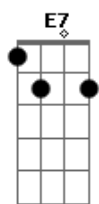

© ukulele-chords.com