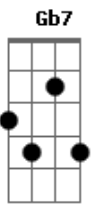

© ukulele-chords.com