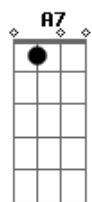

© ukulele-chords.com