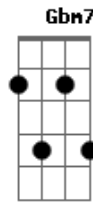

© ukulele-chords.com