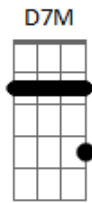

B7 E7 E7(#5) A7
Sair do Estácio é que é

A7 D Bbm D7M
O 'x' do problema

Solo: (Bbm D Bbm D7M) 2 Vezes

Acordes

© ukulele-chords.com

© ukulele-chords.com

© ukulele-chords.com

© ukulele-chords.com