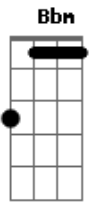

E fui diplomado na escola de samba
A7(#5) D A7(#5)
Sou independente, conforme se vê

D Am7
Nasci no Estácio, o samba é a corda

D7 G7M
Eu sou a caçamba

Gm Gb7
E não acredito que haja muamba
B7 E7 A7 D Bbm D7M
Que possa fazer eu gostar de você

Gm Gb7
Você pode crer que palmeira do Mangue

B7 E7 A7 D Bbm D7M
Não vive na areia de Copacabana

Gb7 Gb7 Bm7
Eu sou diretor da escola do Estácio de Sá

E7 Gb7 Gb7
E felicidade maior neste mundo não há

B7 B7 Gbm7 B7
Já fui convidado para ser estrela

Em7 B7 C7
Do nosso cinema

Gb7
Ser estrela é bem fácil

B7 E7 E7(#5) A7
Sair do Estácio é que é

A7 D
O 'x' do problema

Gbm7 B7
Já fui convidado para ser estrela

Gm7 C7
Do nosso cinema

Gb7
Ser estrela é bem fácil

B7 E7 E7(#5) A7
Sair do Estácio é que é

A7 D Bbm D7M
O 'x' do problema

Solo: (Bbm D Bbm D7M) 2 Vezes

Acordes

© ukulele-chords.com

© ukulele-chords.com

© ukulele-chords.com

© ukulele-chords.com