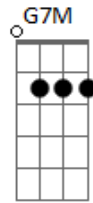

B7 E7 E7(#5) A7
Sair do Estácio é que é

A7 D Bbm D7M
O 'x' do problema

Solo: (Bbm D Bbm D7M) 2 Vezes

Acordes

© ukulele-chords.com

© ukulele-chords.com

© ukulele-chords.com

© ukulele-chords.com