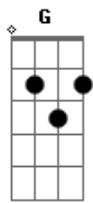

Carlos Lyra - O 'x' do problema

Tom: G

(De: Noel Rosa)
(Interpretada por: Carlos Lyra e Luiz Melodia)

Intr.: (D Gbm7 B7 Gm7 C7 Gb7 B7
E7 A7 D Bbm D7M)

A7(#5) D Am7 D7 G7M
Nasci no Estácio, fui educado na roda de bamba

E fui diplomado na escola de samba
A7(#5) D A7(#5)
Sou independente, conforme se vê

D Am7
Nasci no Estácio, o samba é a corda

D7 G7M
Eu sou a caçamba

Gm Gb7
E não acredito que haja muamba
B7 E7 A7 D Bbm D7M
Que possa fazer eu gostar de você

Em7 B7 C7
Do nosso cinema

Gb7
Ser estrela é bem fácil

B7 E7 E7(#5) A7
Sair do Estácio é que é

A7 D
O 'x' do problema

Gbm7 B7
Já fui convidado para ser estrela

Gm7 C7
Do nosso cinema

Gb7
Ser estrela é bem fácil

B7 E7 E7(#5) A7
Sair do Estácio é que é

A7 D Bbm D7M
O 'x' do problema

Solo: (Bbm D Bbm D7M) 2 Vezes

Acordes

© ukulele-chords.com

© ukulele-chords.com

© ukulele-chords.com

© ukulele-chords.com