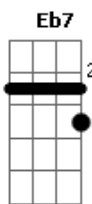

© ukulele-chords.com