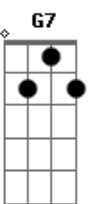

© ukulele-chords.com