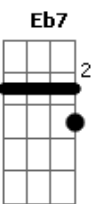

© ukulele-chords.com