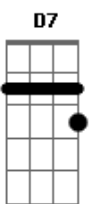

© ukulele-chords.com