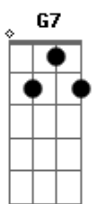

© ukulele-chords.com