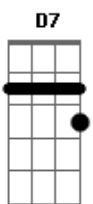

© ukulele-chords.com