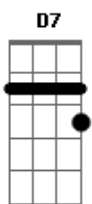

© ukulele-chords.com