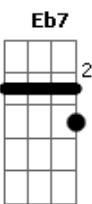

© ukulele-chords.com