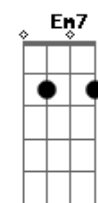

© ukulele-chords.com