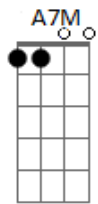

© ukulele-chords.com