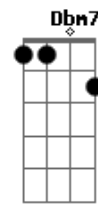

© ukulele-chords.com