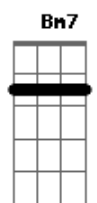

© ukulele-chords.com