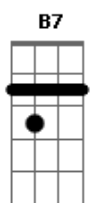

© ukulele-chords.com