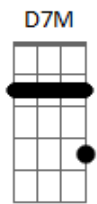

© ukulele-chords.com