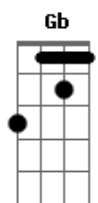

© ukulele-chords.com