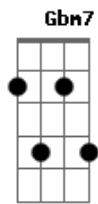

© ukulele-chords.com