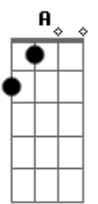

© ukulele-chords.com