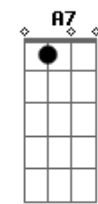

© ukulele-chords.com