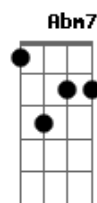

© ukulele-chords.com