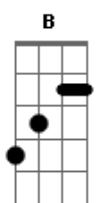

© ukulele-chords.com