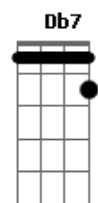

© ukulele-chords.com