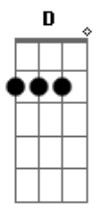

Carlos Lyra - Auto de São Jorge Guerreiro

Tom: D

(De: Carlos Lyra & Paulo César Pinheiro)

Intr.: **D D A D D D A E D D A D D D A E**

A7M/9 **A** **Gbm7** **Dbm7**
Acende a candeia Que o fogo da lua apagou
A7 A7 D7M E7 **A**
E a boca da noite fechou toda a aldeia_a
A7M/9 **A** **Gbm7** **Dbm7**
Rebenta a cadeia À ponta de faca e facão
A7 A7 D7M E7 **A**
Não deixa sentar capitão Na tua cei_a
B **E**

Dilata essa vei_a, ento a canção marcial
Gbm7 B7 E A D E
Alguém tem que dar o si_nal Pra quem guerreia

D D A D D D A E D D A D D D A E

A7M/9 **A** **Gbm7** **Dbm7**
A coisa está fei_a Aumenta na aldeia a legião
A7 **D7M E7** **A**
Afora os guerreiros que estão em terra alheia
A **D** **Gb** **Bm7**
Desmancha essa tei_a Que há tempos ninguém quer bolir
Abm7 **Db7** **Gbm7 B7 Em7 A7 D E A**
Lidera a mudan_ça que se desencadeia!
D D A D D D A E D D A D D D A E

Acordes

© ukulele-chords.com