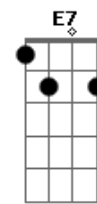

© ukulele-chords.com