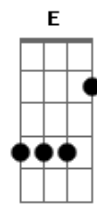

© ukulele-chords.com