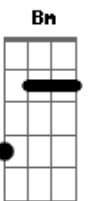

© ukulele-chords.com