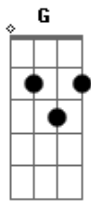

Gb7 Bm
Vamos chegar na praça
A7 D
Pra ?mode? prosear
Gb7 Bm
Viola e cachaça
A7 D D7
Sentados ao luar

G D
Fé na viola e o melhor da vida
A D
Confraria reunida coisa igual não há
Gb7 Bm
Sarau na escola, e rever amigos
G A D
Criançada nos ouvindo, então vamos cantar
Gb7 Bm
Vamos chegar na praça
A D
Pra ?mode? prosear
Gb7 Bm
Viola e cachaça
A7 D D7
Sentados ao luar

G D
A velha ponte sobre a ferrovia
A D
A estação velando a vila que bonito é
Gb7 Bm
Nesse estado de espírito
G A D
No santo e na viola tenho minha fé

Acordes

© ukulele-chords.com

© ukulele-chords.com

© ukulele-chords.com