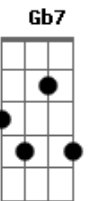

© ukulele-chords.com