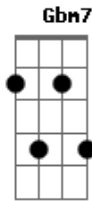

© ukulele-chords.com