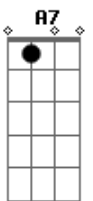

© ukulele-chords.com