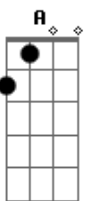

© ukulele-chords.com