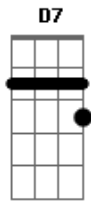

Carlos Kbelo - Saudade de Itapina

tom:

Intro: D7 G D
A7 D A7

D A
De colatina não me encontro longe
Bm Gbm7
E já tô vendo a hora de chegar
G D
Cruzar a balsa sobre o rio doce
A7 D
Como fosse de itapina que saudade do lugar
G D
Cruzar a balsa sobre o rio doce
A7 D
Como o povo de itapina que saudade do lugar

Gb7 Bm
Vamos chegar na praça
A7 D
Pra ?mode? prosear
Gb7 Bm
Viola e cachaça
A7 D D7
Sentados ao luar

G D
Fé na viola e o melhor da vida
A D
Confraria reunida coisa igual não há
Gb7 Bm
Sarau na escola, e rever amigos
G A D
Criançada nos ouvindo, então vamos cantar
Gb7 Bm
Vamos chegar na praça
A D
Pra ?mode? prosear
Gb7 Bm
Viola e cachaça
A7 D D7
Sentados ao luar

G D
A velha ponte sobre a ferrovia
A D
A estação velando a vila que bonito é
Gb7 Bm
Nesse estado de espírito
G A D
No santo e na viola tenho minha fé

Acordes

© ukulele-chords.com

© ukulele-chords.com

© ukulele-chords.com