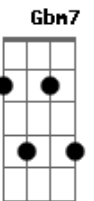

© ukulele-chords.com