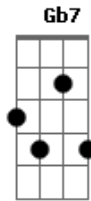

© ukulele-chords.com