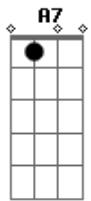

Gb7 Bm
Vamos chegar na praça
A7 D
Pra ?mode? prosear
Gb7 Bm
Viola e cachaça
A7 D D7
Sentados ao luar

G D
Fé na viola e o melhor da vida
A D
Confraria reunida coisa igual não há
Gb7 Bm
Sarau na escola, e rever amigos
G A D
Criançada nos ouvindo, então vamos cantar
Gb7 Bm
Vamos chegar na praça
A D
Pra ?mode? prosear
Gb7 Bm
Viola e cachaça
A7 D D7
Sentados ao luar

G D
A velha ponte sobre a ferrovia
A D
A estação velando a vila que bonito é
Gb7 Bm
Nesse estado de espírito
G A D
No santo e na viola tenho minha fé

Acordes

© ukulele-chords.com

© ukulele-chords.com

© ukulele-chords.com