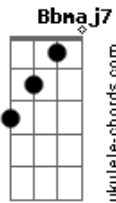

Carlos Kbelo - Quem Me Dera

tom:

Cm (forma dos acordes no tom de Dm)

Afinação: D G C F A D

Intro: Bb7M A7 Dm7 A7

Dm7 Em7
Ai meu Deus quem me dera
Se eu fosse tão bonito como mamãe diz que eu sou
Tivesse tanta grana quanto meu vizinho acha que eu tenho
E as amantes que a mulher sempre cismou
E ainda ser tão bom de cama quanto penso que eu sou
Dm7 Em7
Ai meu Deus quem me dera
Se eu fosse tão bonito como mamãe diz que eu sou
Tivesse tanta grana quanto meu vizinho acha que eu tenho
E as amantes que a mulher sempre cismou

E ainda ser tão bom de cama quanto penso que eu sou

D7 Gm7 C7
As aparências enganam
Nem sempre é o que se vê
Por que a primeira impressão que pinta
Quase nunca é a que fica ao se conhecer
D7 Gm7 C7
A gente às vezes se acha também
Se acha até se perder
Aí descobre que a coisa não é
Na vida exatamente como a gente quer
E bota os pés pelas mãos, e mete as mãos pelos pés
E bota os pés pelas mãos, e mete as mãos pelos pés

Acordes

© ukulele-chords.com