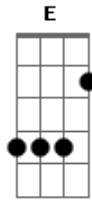

© ukulele-chords.com