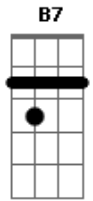

© ukulele-chords.com