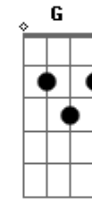

© ukulele-chords.com

© ukulele-chords.com