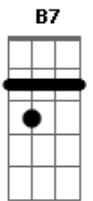

© ukulele-chords.com