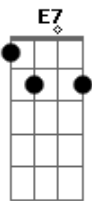

© ukulele-chords.com