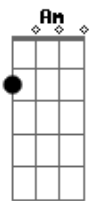

© ukulele-chords.com