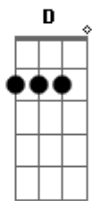

© ukulele-chords.com