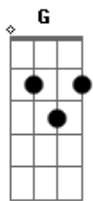

D D7 G
Se dio el juego de remanye cuando vos, pobre percanta,
B7 Em
gambeteabas la pobreza en la casa de pensión;
Am Em
hoy sos toda una bacana, la vida te ríe y canta,
B7 Em
los morlacos del otario los tirás a la marchanta
B7 Em B7 Em
como juega el gato maula con el mísero ratón.

Hoy tenés el mate lleno de infelices ilusiones;
te engrupieron los otarios, los amigos, el gavión;
la milonga entre magnates con sus locas tentaciones
donde triunfan y claudican milongueras pretensiones
se te ha entrado muy adentro en el pobre corazón.

Nada debo agradecerte, mano a mano hemos quedado,
no me importa lo que has hecho, lo que hacés ni lo que harás;
los favores recibidos creo habértelos pagado
y si alguna deuda chica sin querer se me ha olvidado
en la cuenta del otario que tenés se la cargás.

Mientras tanto que tus triunfos, pobres triunfos pasajeros,
sean una larga fila de riquezas y placer;
que el bacán que te acamala tenga pesos duraderos
que te abrás en las paradas con cafishios milongueros,
y que digan los muchachos: .Es una buena mujer..

Y mañana, cuando seas descolado mueble viejo
y no tengas esperanzas en el pobre corazón,
si precisás una ayuda, si te hace falta un consejo,
acordate de este amigo que ha de jugarse el pellejo
p.ayudarte en lo que pueda cuando llegue la ocasión.

Acordes

© ukulele-chords.com