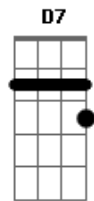

© ukulele-chords.com