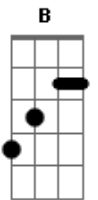

# Carlos G. - Garota Bela

tom:

Intro: **D** **B** **G** **A**  
**D** **B** **G** **A**

[Primeira Parte]

**D** **B**  
 No horizonte o sol se põe  
 E reflete a beleza que só ela tem **G**

Seus passos firmes  
 Seu sorriso tão fiel **A**  
 Um presente do céu

**D**  
 No túnel do tempo ela caminhou  
**B**  
 Sua voz ecoou

Na sombra das injustiças  
**G**  
 Ela resistiu  
**A**  
 Contra as correntes

Nunca desistiu

[Pré-Refrão]

**G** **A**  
 Seu valor é inestimável

Sua voz essencial  
**G** **A**  
 No palco da vida

Ela é protagonista sem igual  
**G** **A**  
 Que sua luz continue a brilhar  
**G** **A**  
 Garota bela um exemplo a se admirar

[Refrão]

**D** **B**  
 Garota bela dona do olhar  
**G** **A**

## Acordes

© ukulele-chords.com

© ukulele-chords.com

© ukulele-chords.com

© ukulele-chords.com

Encanto que ilumina não há igual  
**D** **B**  
 Com sua graça e seu brilho singular  
**G** **A**  
 Garota bela como um raio de luz