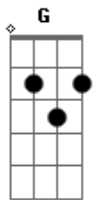

# Carlos G. - Garota Bela

tom:

Intro: **D** **B** **G** **A**  
**D** **B** **G** **A**

[Primeira Parte]

**D** **B**  
 No horizonte o sol se põe  
 E reflete a beleza que só ela tem **G**

Seus passos firmes  
 Seu sorriso tão fiel **A**  
 Um presente do céu

**D**  
 No túnel do tempo ela caminhou  
**B**  
 Sua voz ecoou

Na sombra das injustiças  
**G**  
 Ela resistiu  
**A**  
 Contra as correntes

Nunca desistiu

[Pré-Refrão]

**G** **A**  
 Seu valor é inestimável

Sua voz essencial  
**G** **A**  
 No palco da vida

Ela é protagonista sem igual  
**G** **A**  
 Que sua luz continue a brilhar  
**G** **A**  
 Garota bela um exemplo a se admirar

[Refrão]

**D** **B**  
 Garota bela dona do olhar  
**G** **A**

## Acordes

© ukulele-chords.com

© ukulele-chords.com

© ukulele-chords.com

© ukulele-chords.com

Encanto que ilumina não há igual  
**D** **B**  
 Com sua graça e seu brilho singular  
**G** **A**  
 Garota bela como um raio de luz