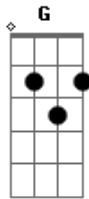

© ukulele-chords.com