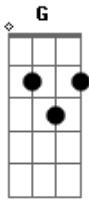

© ukulele-chords.com