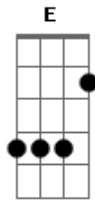

© ukulele-chords.com