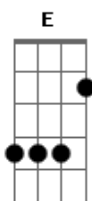

© ukulele-chords.com