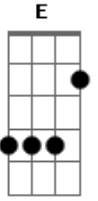

Carlos Carvalho - Meu Amor

Tom: **A**
Intro: **A E Gb D**

A **E** **Gb** **D**
Meu amor por favor não me abandone na escuridão

A **E** **Gb** **D**
Meu amor por favor não me deixe ficar sozinho

A
Eu preciso de você
E
Não quero mais brigar com você,

Gb
Só quero o tempo do mundo pra ficar com você **D**
A

Nunca mais vou te deixar

E
Quero pra sempre te amar

Gb
E nós vamos estar

D
Oh oh juntos 2x

Meu amor

Acordes

© ukulele-chords.com