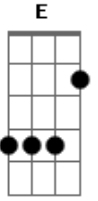

© ukulele-chords.com