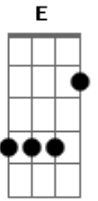

Carlos Carvalho - Meu Amor

Tom: **A**
Intro: **A E Gb D**

A **E** **Gb** **D**
Meu amor por favor não me abandone na escuridão

A **E** **Gb** **D**
Meu amor por favor não me deixe ficar sozinho

A
Eu preciso de você
E
Não quero mais brigar com você,

Gb
Só quero o tempo do mundo pra ficar com você **D**
A

Nunca mais vou te deixar

E
Quero pra sempre te amar

Gb
E nós vamos estar

D
Oh oh juntos 2x

Meu amor

Acordes

© ukulele-chords.com