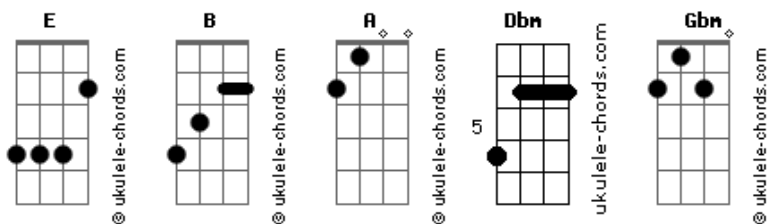

# Carlos Blum - Embriagado do Mês

tom:

**E**  
**A** Lágrima escorre do meu olho cai no copo  
**Dbm** **A**  
 E vai abastecendo sua falta  
**E** **B**  
 Deve se por isso que o sofrimento não para  
**Dbm** **A**  
 E vai rasgando o peito a mil por hora  
**Gbm** **A**  
 Eu vou tocando a vida a saudade o terror  
**E**  
 O que é um dedo na ferida?  
**B**  
 Pra um coração que já se esborrachou  
**Gbm** **B**  
 Você criou um baita sofredor

**E**  
 Um bêbado de alto nível  
**B**  
 Uô  
**Dbm**  
 Virando saudade no bico

## Acordes

**A**  
 Uô ô  
**Gbm**  
 Esquecendo o que fez  
**A**  
 E lembrando da ex  
**E** **B**  
 Promovido a embriagado do mês  
**E**  
 Um bêbado de alto nível  
**B**  
 Uô  
**Dbm**  
 Virando saudade no bico  
**A**  
 Uô ô  
**Gbm**  
 Esquecendo o que fez  
**A**  
 E lembrando da ex  
**E** **B**  
 Promovido a embriagado do mês  
**E**  
 De tanto trabalho que eu dei