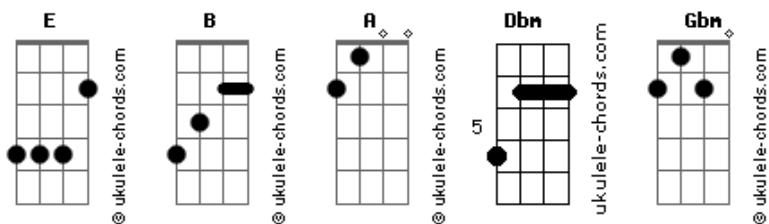

Carlos Blum - Embriagado do Mês

tom:

E
A Lágrima escorre do meu olho cai no copo
Dbm **A**
 E vai abastecendo sua falta
E **B**
 Deve se por isso que o sofrimento não para
Dbm **A**
 E vai rasgando o peito a mil por hora
Gbm **A**
 Eu vou tocando a vida a saudade o terror
E
 O que é um dedo na ferida?
B
 Pra um coração que já se esborrachou
Gbm **B**
 Você criou um baita sofredor

E
 Um bêbado de alto nível
B
 Uô
Dbm
 Virando saudade no bico

Acordes

A
 Uô ô
Gbm
 Esquecendo o que fez
A
 E lembrando da ex
E **B**
 Promovido a embriagado do mês
E
 Um bêbado de alto nível
B
 Uô
Dbm
 Virando saudade no bico
A
 Uô ô
Gbm
 Esquecendo o que fez
A
 E lembrando da ex
E **B**
 Promovido a embriagado do mês
E
 De tanto trabalho que eu dei