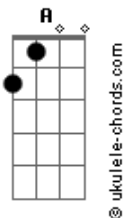

# Carlos Andreas - Imensa Solidão

Tom: D

Em G A Em (2x)

Você me deixou sem explicação de um amor que foi em vão  
 Eu me joguei ao chão por nenhuma razão  
 E eu fico então, sem motivação  
 De tirar o meu coração dessa imensa solidão

## Acordes

Você era tudo e eu ficava sem nada

Mas mesmo assim pois o pé na estrada

E eu não via o mundo rodando

Quando nós nos separamos

Pois apenas pensar em você

São tem como te esquecer

É uma sensação que não dá pra descrever