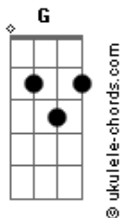

# Carlos Andreas - Imensa Solidão

Tom: D

Em G A Em (2x)

Você me deixou sem explicação de um amor que foi em vão  
 Eu me joguei ao chão por nenhuma razão  
 E eu fico então, sem motivação  
 De tirar o meu coração dessa imensa solidão

## Acordes

Você era tudo e eu ficava sem nada

Mas mesmo assim pois o pé na estrada

E eu não via o mundo rodando

Quando nós nos separamos

Pois apenas pensar em você

São tem como te esquecer

É uma sensação que não dá pra descrever