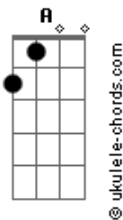

Carlos Andreas - Imensa Solidão

Tom: D

Em G A Em (2x)

Você me deixou sem explicação de um amor que foi em vão
 Eu me joguei ao chão por nenhuma razão
 E eu fico então, sem motivação
 De tirar o meu coração dessa imensa solidão

Em G

Acordes

Você era tudo e eu ficava sem nada

Mas mesmo assim pois o pé na estrada

E eu não via o mundo rodando

Quando nós nos separamos

Pois apenas pensar em você

São tem como te esquecer