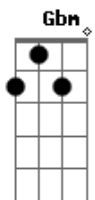

© ukulele-chords.com

© ukulele-chords.com