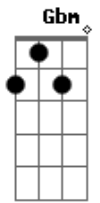

© ukulele-chords.com