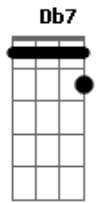

© ukulele-chords.com